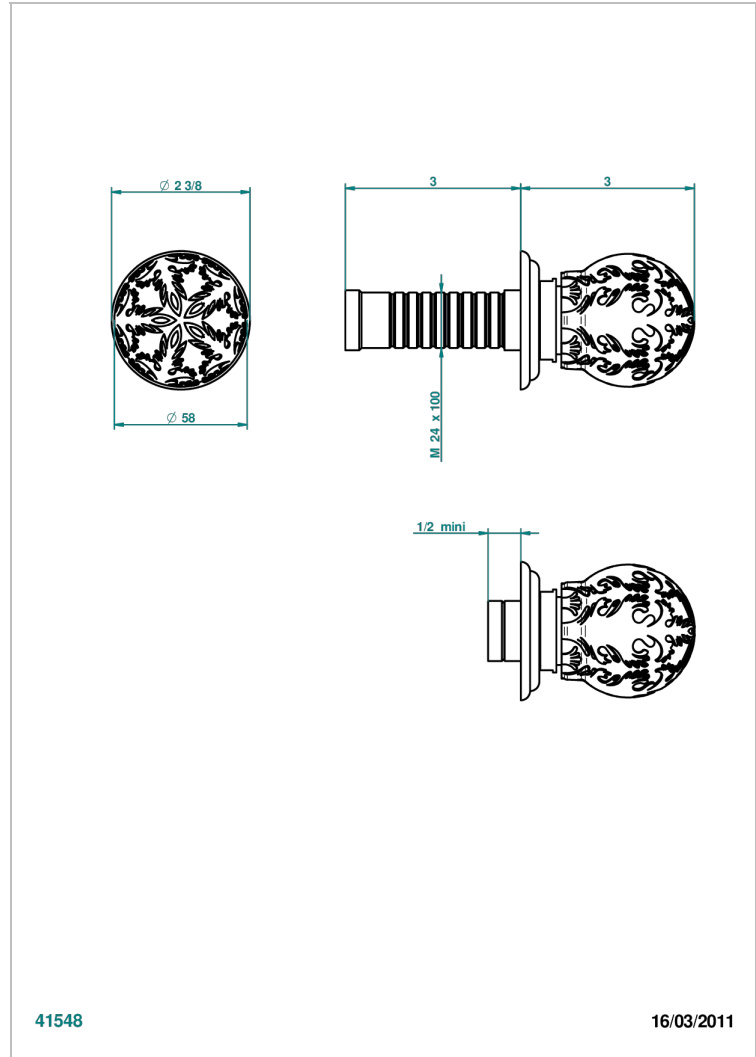

Parte externa para llave de paso mural ref. 30 & 32 y para inversor mural ref. 50/4/VM (mando, rosetón y alargador, sin cartucho)

41548

16/03/2011

CARACTERÍSTICAS

- Flore
- Parte externa para llave de paso mural ref. 30 & 32 y para inversor mural ref. 50/4/VM (mando, rosetón y alargador, sin cartucho)

PRODUCTOS RELACIONADOS

- Ref. G00-32CUSA Robinet d'arrêt à encastrer 3/4" côté froid tête 1/4 tour fermeture gauche -standard américain sans garniture
- Ref. G00-32HUSA Robinet d'arrêt à encastrer 3/4" côté chaud tête 1/4 tour fermeture droite - standard américain sans garniture
- Ref. G00-30CUSA Robinet d'arrêt a encastrer 1/2 " cote froid tete 1/4 tour fermeture gauche - standard americain sans garniture
- Ref. G00-30HUSA Robinet d'arret a encastrer 1/2 " cote chaud tete 1/4 tour fermeture droite - standard americain sans garniture