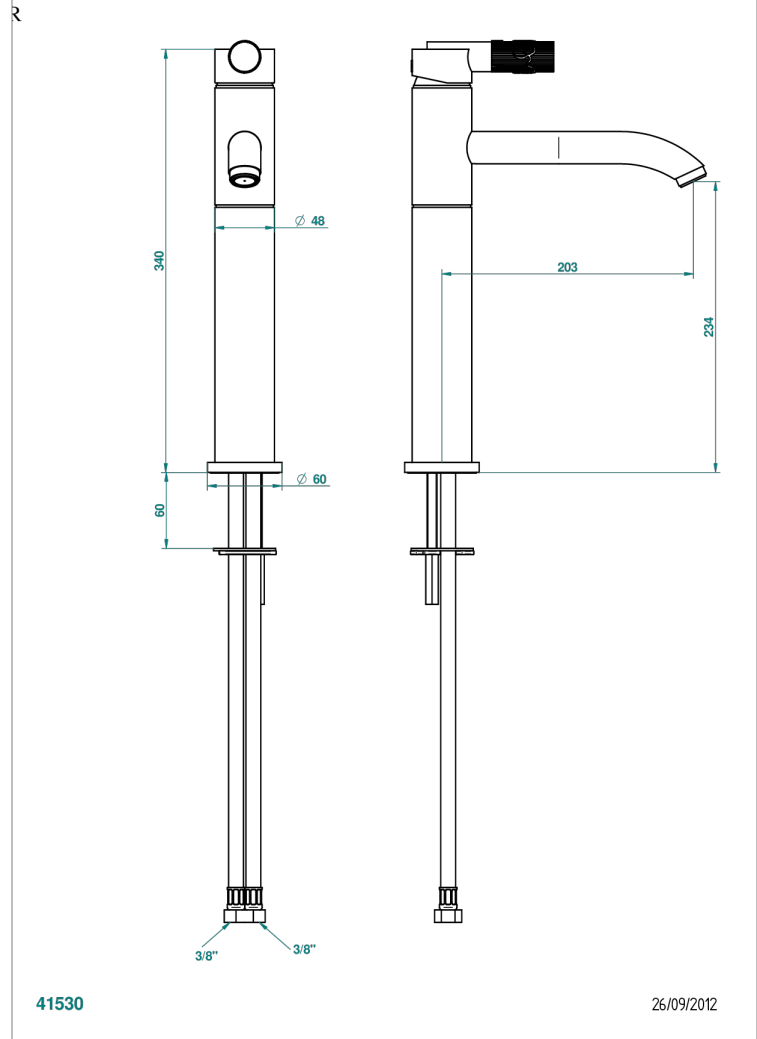

BAMBOU CRISTAL NOIR

A33-6500AR

Mitigeur de lavabo modèle haut, sans vidage

THG[®]
PARIS

CARACTÉRISTIQUES

- ACS : 19ACCLY542

CERTIFICATIONS

SPÉCIFICATIONS TECHNIQUES

- Recommandé : 3 bars (max. 5 bars) - Advised : 43,5 psi (max. 72 psi)
- 15 l/min à 3 bars (4 gpm at 43.5 psi)

FINITIONS DISPONIBLES

Bronze clair - D01
Chromé - A02
Chromé / doré - G02
Chromé mat - C02
Doré brillant - F01
Doré mat - F07

Nickel brillant - B01
Nickel mat - C01
Noir mat céramique - D30
Or pâle - F30
Or pâle mat - F31
Pvd blush - H62

Pvd blush mat - H60
Pvd couleur bronze brown - F33
Pvd couleur bronze brown - mat - F34
Pvd couleur doré - H52
Pvd couleur doré mat - H53
Pvd couleur laiton - H49