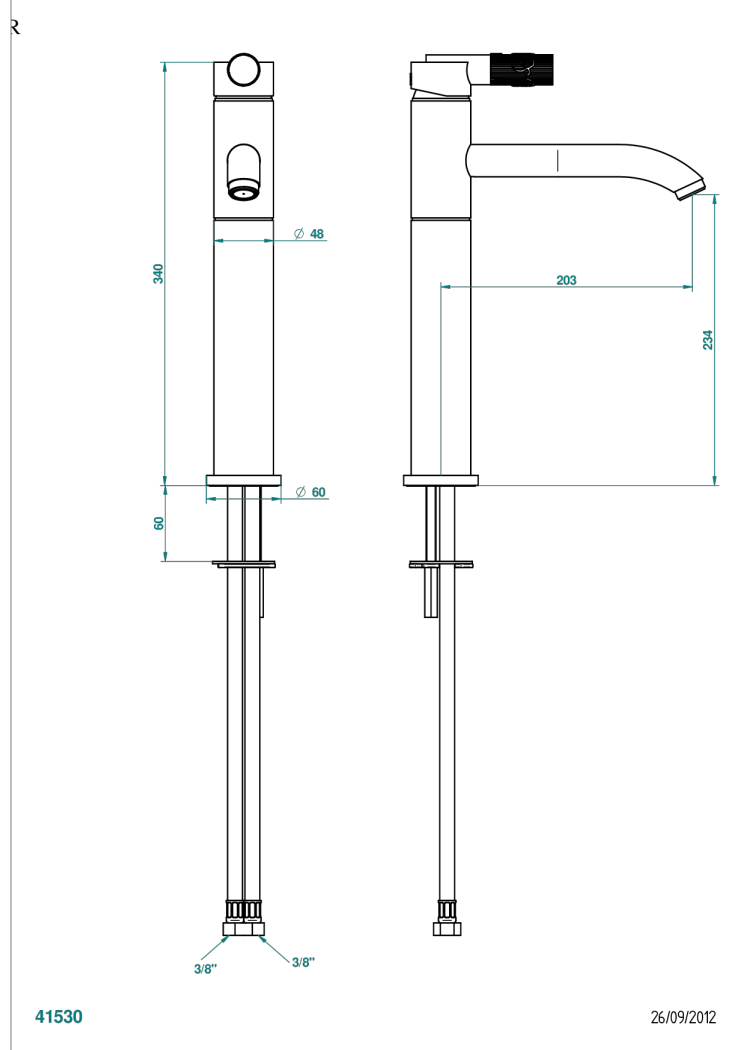

BAMBOU CRISTAL NEGRO

A33-6500AR

Monomando de lavabo sin vaciador - modelo alto

THG[®]
PARIS

CARACTERÍSTICAS

- ACS : 19ACCLY542

ESTÁNDAR

ESPECIFICACIONES TÉCNICAS

- Recommandé : 3 bars (max. 5 bars) - Advised : 43,5 psi (max. 72 psi)
- 15 l/min à 3 bars (4 gpm at 43.5 psi)

ACABADOS DISPONIBLES

Bronce claro - D01
Cerámica negra mate - D30
Cobre viejo mate - H07
Cromo - A02
Cromo / dorado - G02
Cromo mate - C02