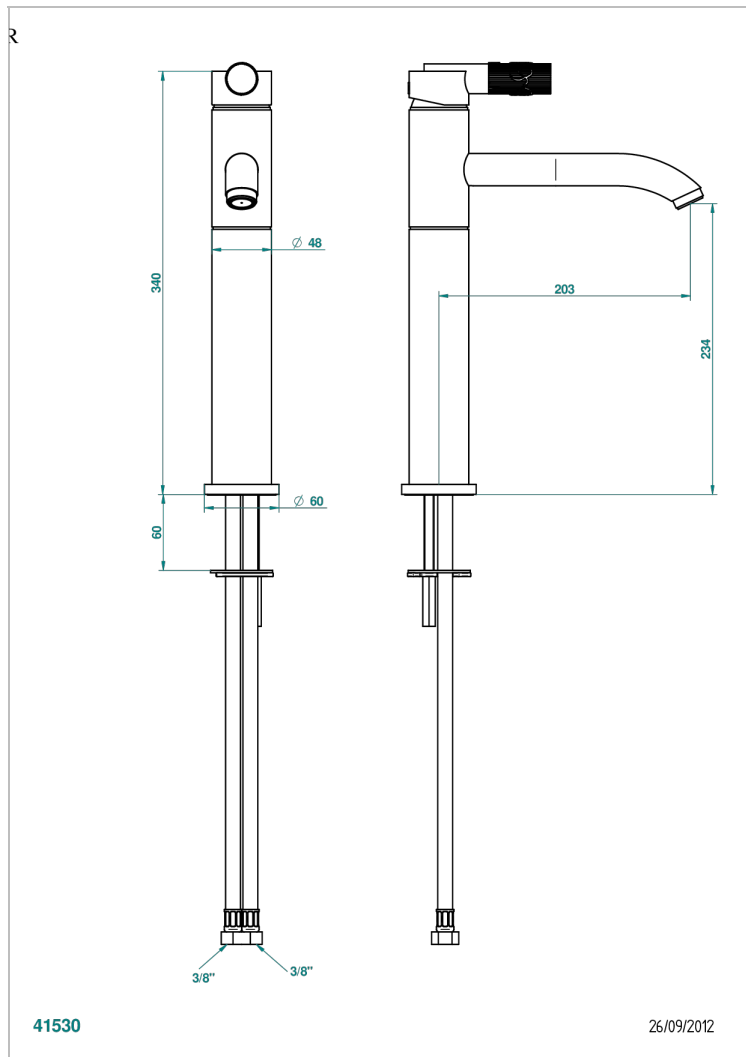

# BAMBOU, KRISTALL SCHWARZ

A33-6500AR

Erhöhter Waschtisch-Einhebelmischer, ohne Ablaufgarnitur

THG<sup>®</sup>  
PARIS