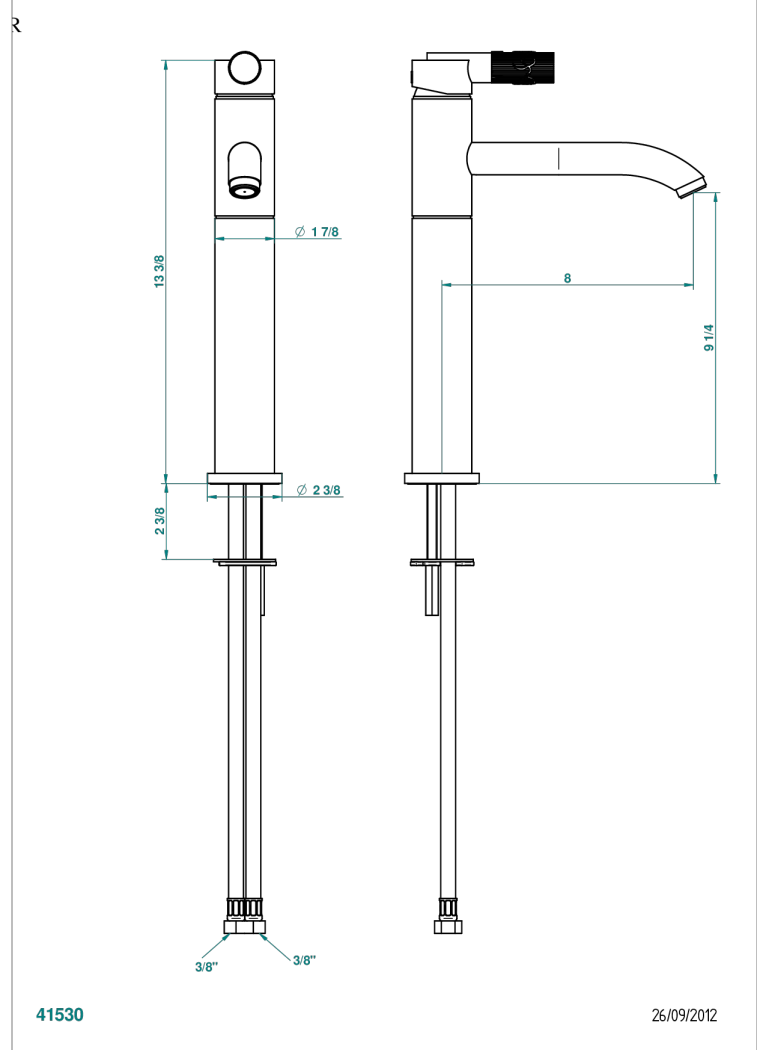

BAMBOU CRISTAL NOIR

A33-6500AR

Mitigeur de lavabo modèle haut, sans vidage

THG[®]
PARIS

CARACTÉRISTIQUES

- ACS : 19ACCLY542

CERTIFICATIONS

SPÉCIFICATIONS TECHNIQUES

- Recommandé : 3 bars (max. 5 bars) - Advised : 43,5 psi (max. 72 psi)
- 15 l/min à 3 bars (4 gpm at 43.5 psi)

FINITIONS DISPONIBLES

Bronze clair - D01
Chromé - A02
Chromé / doré - G02
Chromé mat - C02
Doré brillant - F01
Doré mat - F07