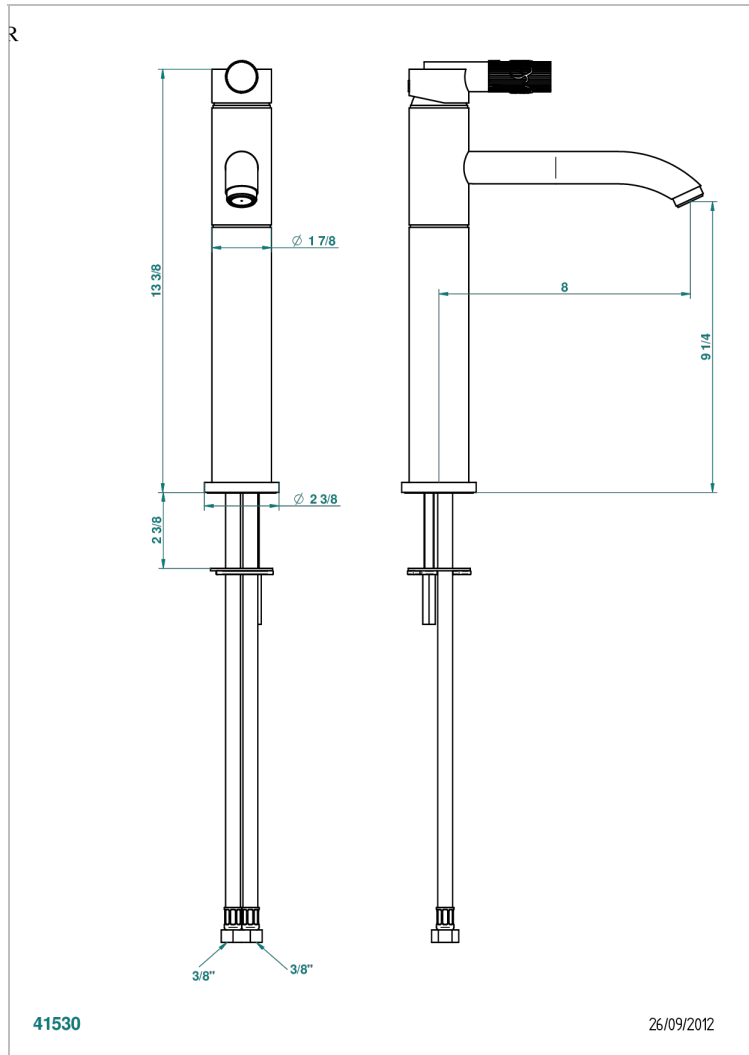

# BAMBOU CRISTAL NEGRO

A33-6500AR

Monomando de lavabo sin vaciador - modelo alto

THG<sup>®</sup>  
PARIS

## CARACTERÍSTICAS

- ACS : 19ACCLY542