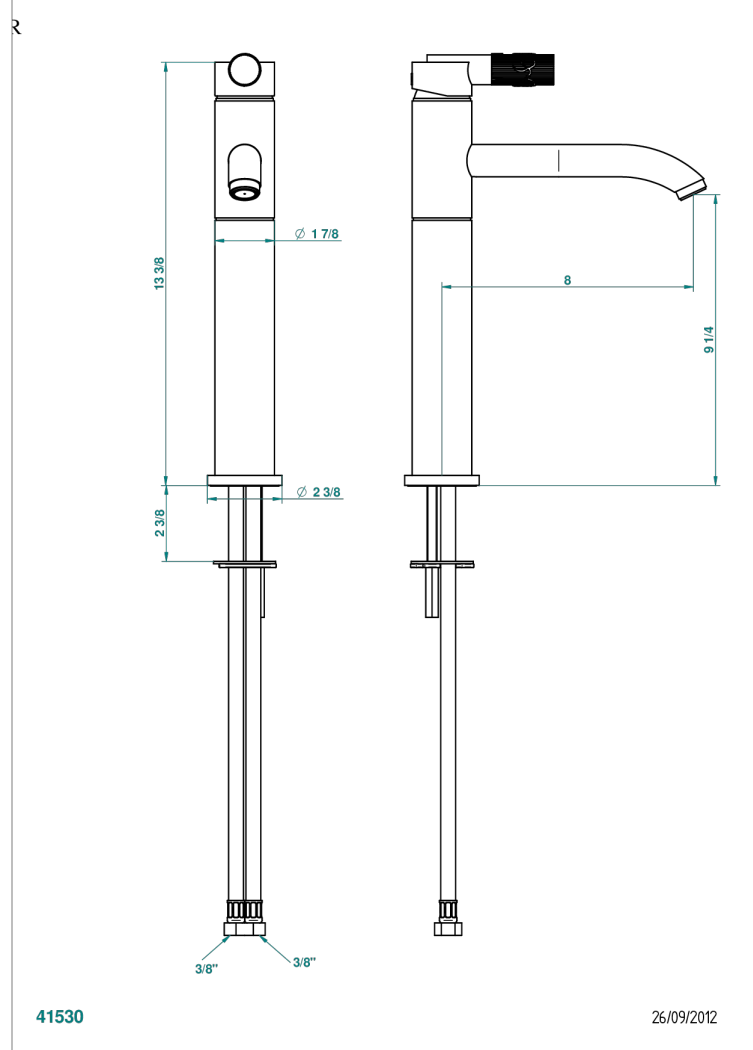

BAMBOU, KRISTALL SCHWARZ

A33-6500AR

Erhöhter Waschtisch-Einhebelmischer, ohne Ablaufgarnitur

THG[®]
PARIS

EIGENSCHAFTEN

- ACS : 19ACCLY542

ZERTIFIZIERUNGEN

TECHNISCHE DATEN

- Recommandé : 3 bars (max. 5 bars) - Advised : 43,5 psi (max. 72 psi)
- 15 l/min à 3 bars (4 gpm at 43.5 psi)

VERFÜGBARE OBERFLÄCHEN

Altnickel - H28
Blassgold - F30
Blassgold matt unlackiert - F31
Bronze hell - D01
Chrom - A02
Chrom / gold - G02