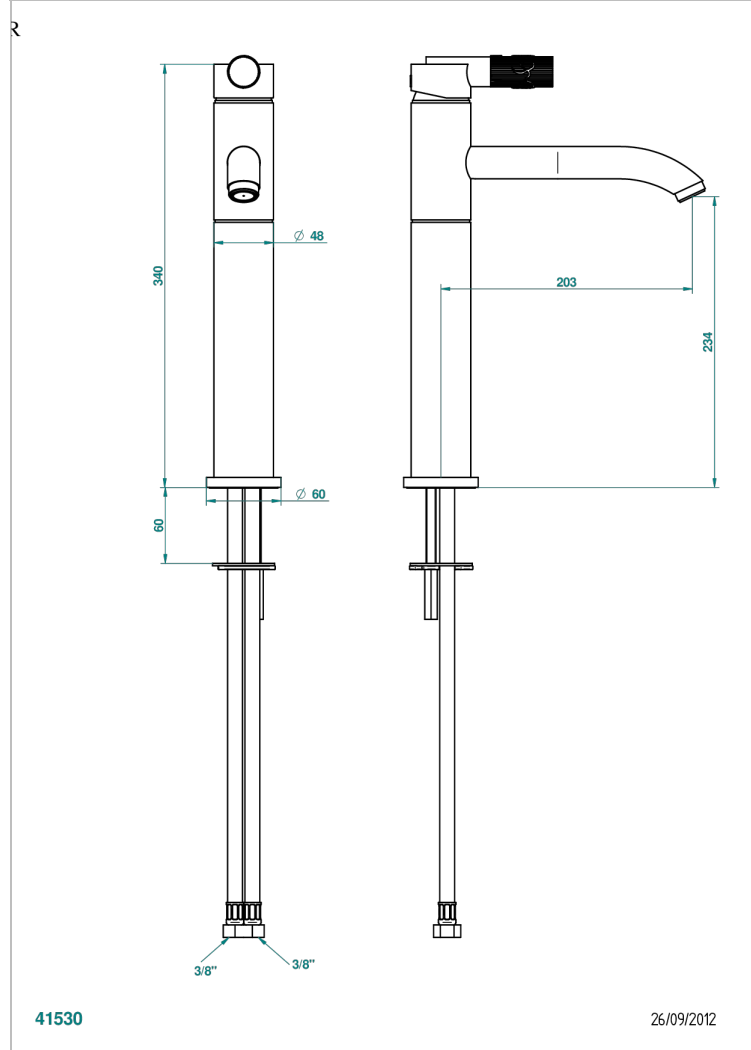

ВАМБОУ С ЧЕРНЫМ ХРУСТАЛЕМ

A33-6500AR

Смеситель для раковины однорычажный с высоким изливом без донного клапана

THG[®]
PARIS

ХАРАКТЕРИСТИКИ

- ACS : 19ACCLY542

СТАНДАРТЫ

ТЕХНИЧЕСКИЕ ХАРАКТЕРИСТИКИ

- Recommandé : 3 bars (max. 5 bars) - Advised : 43,5 psi (max. 72 psi)
- 15 l/min à 3 bars (4 gpm at 43.5 psi)

ДОСТУПНЫЕ ВАРИАНТЫ ПОКРЫТИЙ

Black ceram - D30
Blush PVD - H62
Graphite PVD - H64
Matt Umber PVD - H67
Matt blush PVD - H60
Matt graphite PVD - H65