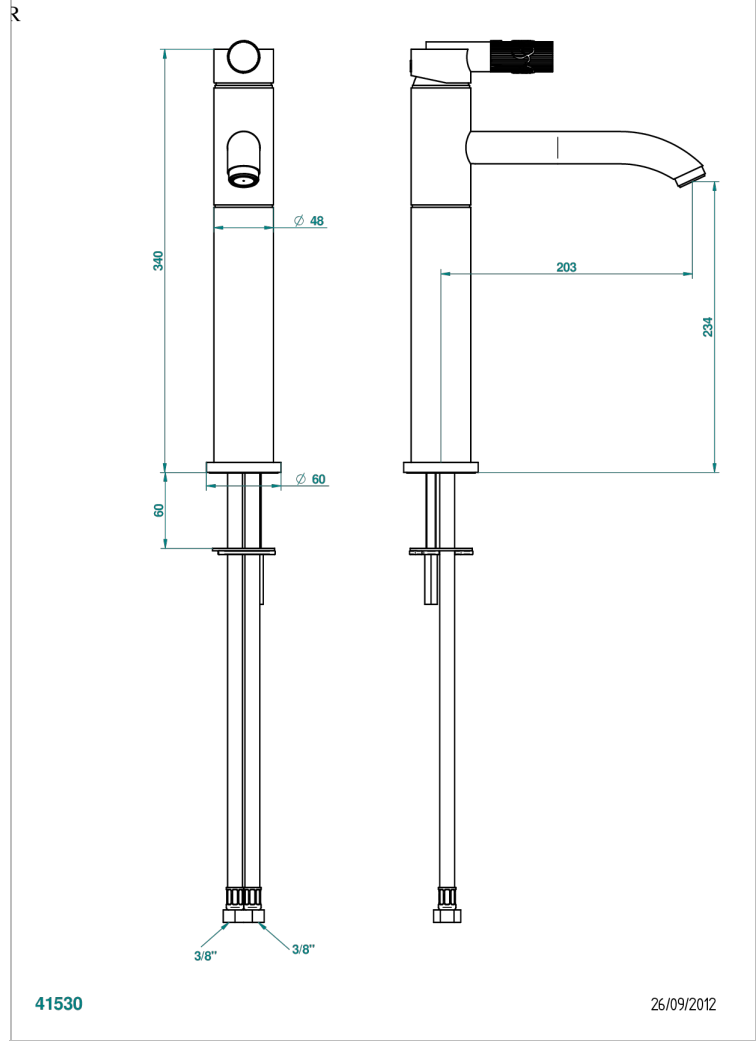

# BAMBOU CRISTAL NOIR

A33-6500AR

Mitigeur de lavabo modèle haut, sans vidage

THG<sup>®</sup>  
PARIS

## CARACTÉRISTIQUES

- ACS : 19ACCLY542