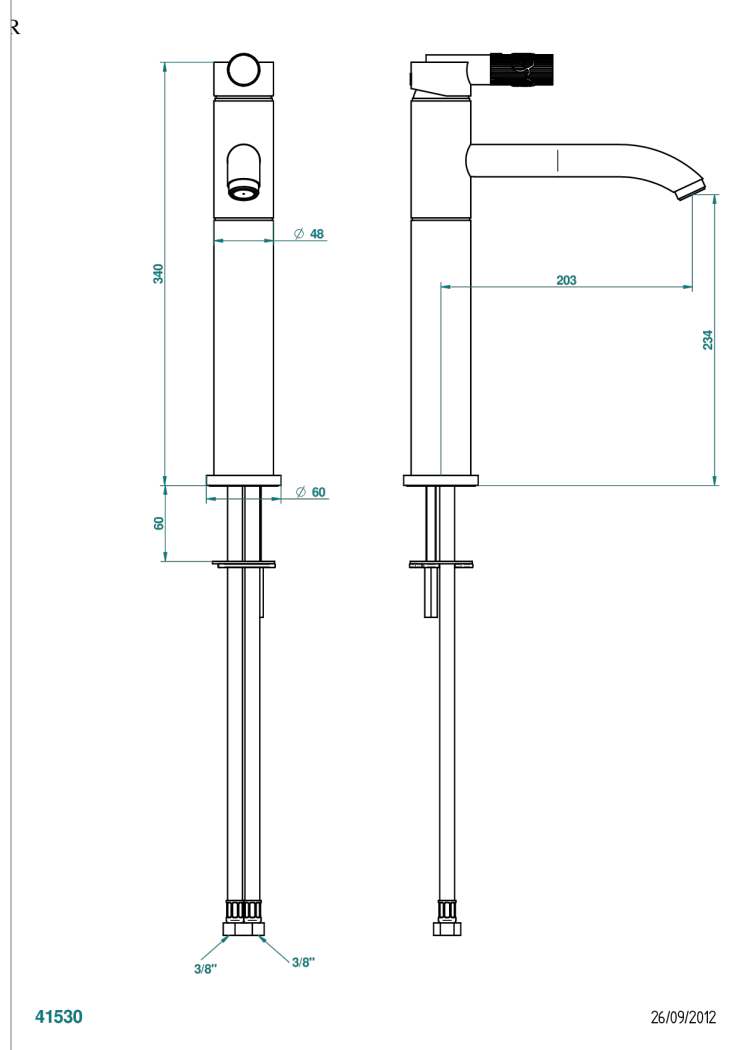

# BAMBOU CRISTAL NEGRO

A33-6500AR

Monomando de lavabo sin vaciador - modelo alto

THG<sup>®</sup>  
PARIS

## CARACTERÍSTICAS

- ACS : 19ACCLY542