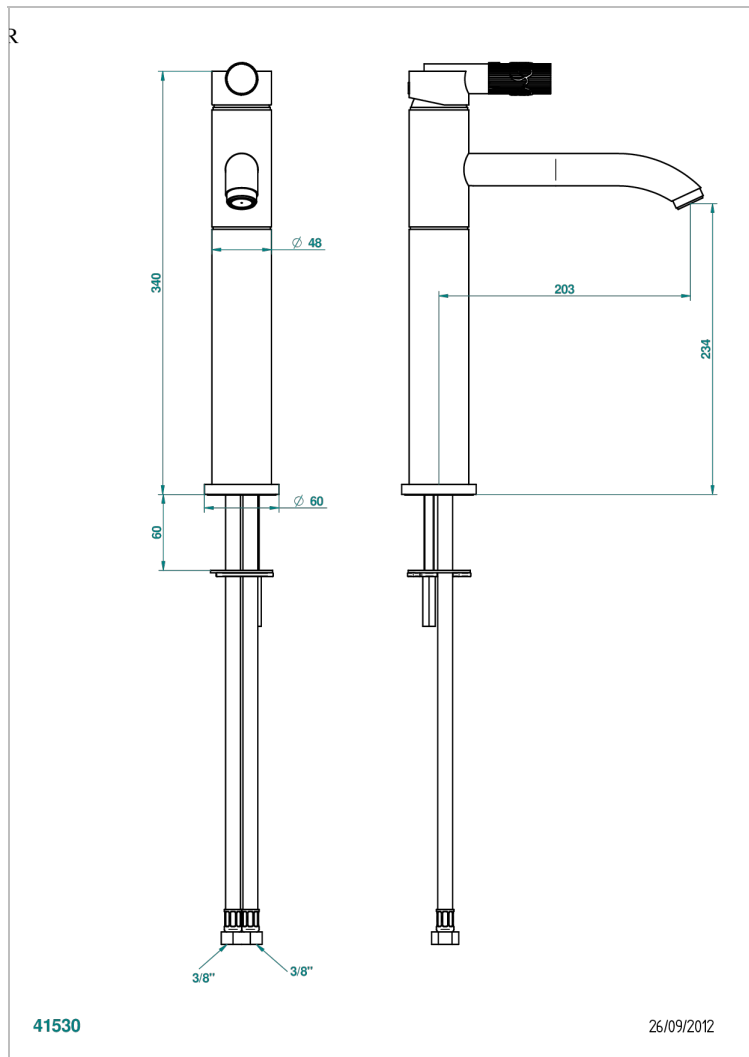

BAMBOU, KRISTALL SCHWARZ

A33-6500AR

Erhöhter Waschtisch-Einhebelmischer, ohne Ablaufgarnitur

THG[®]
PARIS

EIGENSCHAFTEN

- ACS : 19ACCLY542

ZERTIFIZIERUNGEN

TECHNISCHE DATEN

- Recommandé : 3 bars (max. 5 bars) - Advised : 43,5 psi (max. 72 psi)
- 15 l/min à 3 bars (4 gpm at 43.5 psi)

VERFÜGBARE OBERFLÄCHEN

Altnickel - H28
Blassgold - F30
Blassgold matt unlackiert - F31
Bronze hell - D01
Chrom - A02
Chrom / gold - G02