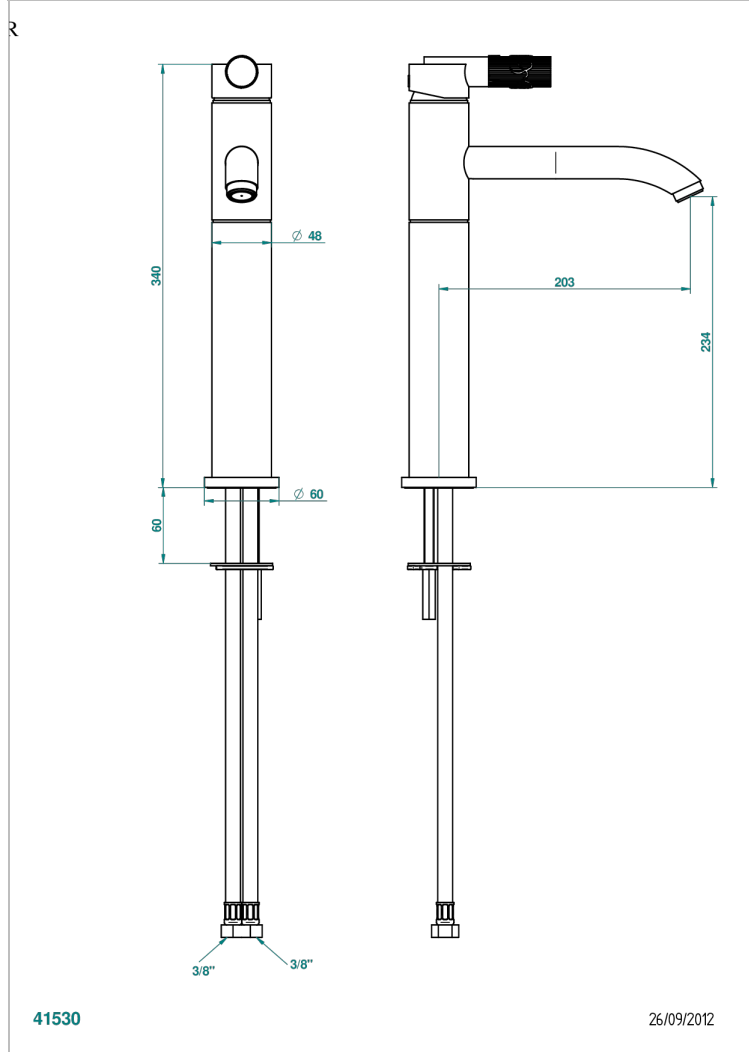

# BAMBOU BLACK CRYSTAL

A33-6500AR

单孔台盆温控龙头，无下水器，高款

THG<sup>®</sup>  
PARIS