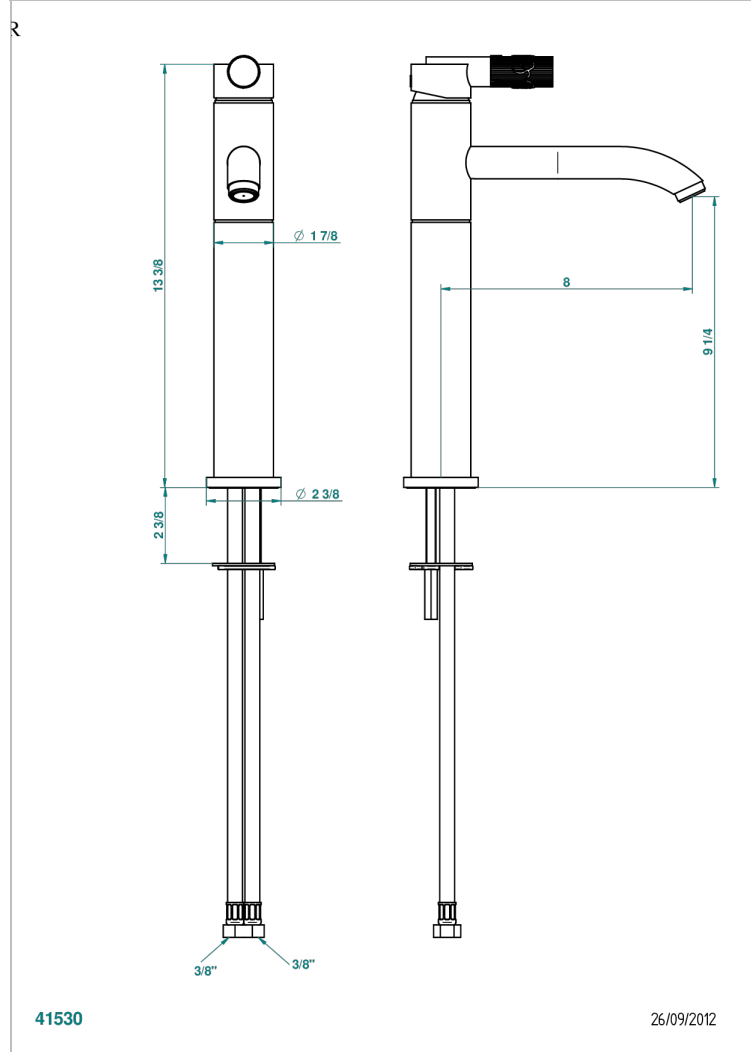

ВАМБОУ С ЧЕРНЫМ ХРУСТАЛЕМ

A33-6500AR

Смеситель для раковины однорычажный с высоким изливом без донного клапана

THG[®]
PARIS

ХАРАКТЕРИСТИКИ

- ACS : 19ACCLY542

СТАНДАРТЫ

ТЕХНИЧЕСКИЕ ХАРАКТЕРИСТИКИ

- Recommandé : 3 bars (max. 5 bars) - Advised : 43,5 psi (max. 72 psi)
- 15 l/min à 3 bars (4 gpm at 43.5 psi)

ДОСТУПНЫЕ ВАРИАНТЫ ПОКРЫТИЙ

Black ceram - D30
Blush PVD - H62
Graphite PVD - H64
Matt Umber PVD - H67
Matt blush PVD - H60
Matt graphite PVD - H65