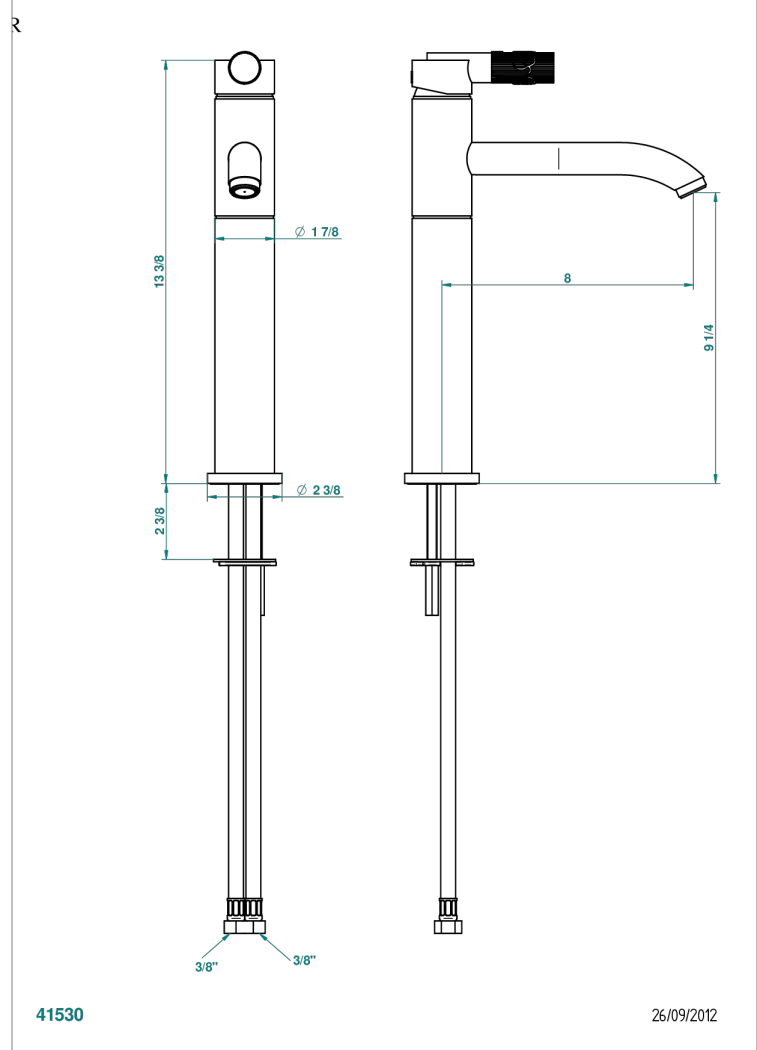

# BAMBOU CRISTAL NOIR

A33-6500AR

Mitigeur de lavabo modèle haut, sans vidage

THG<sup>®</sup>  
PARIS