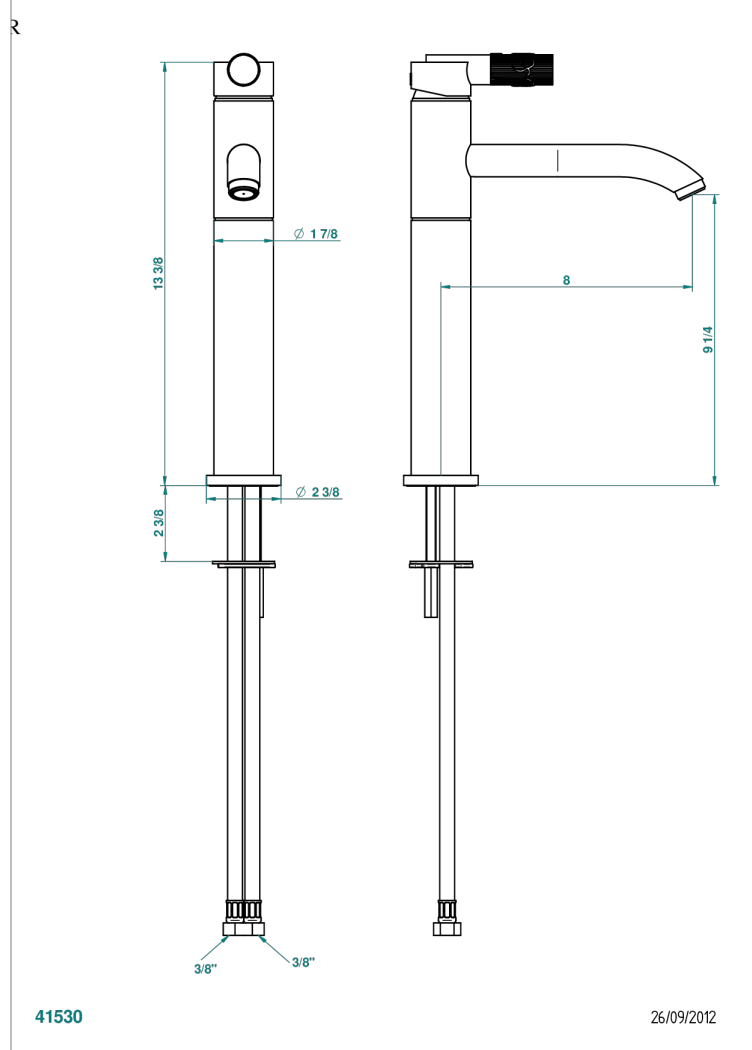

BAMBOU CRISTAL NEGRO

A33-6500AR

Monomando de lavabo sin vaciador - modelo alto

THG[®]
PARIS

CARACTERÍSTICAS

- ACS : 19ACCLY542

ESTÁNDAR

ESPECIFICACIONES TÉCNICAS

- Recommandé : 3 bars (max. 5 bars) - Advised : 43,5 psi (max. 72 psi)
- 15 l/min à 3 bars (4 gpm at 43.5 psi)

ACABADOS DISPONIBLES

Bronce claro - D01
Cerámica negra mate - D30
Cobre viejo mate - H07
Cromo - A02
Cromo / dorado - G02
Cromo mate - C02