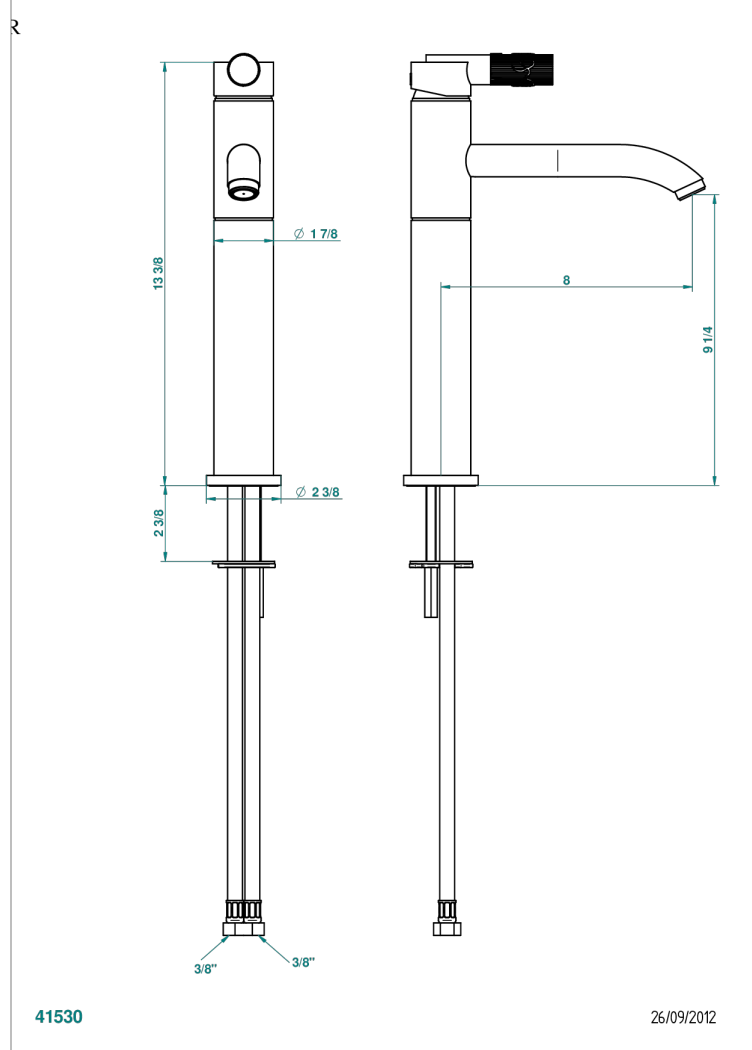

BAMBOU, KRISTALL SCHWARZ

A33-6500AR

Erhöhter Waschtisch-Einhebelmischer, ohne Ablaufgarnitur

THG[®]
PARIS

EIGENSCHAFTEN

- ACS : 19ACCLY542

ZERTIFIZIERUNGEN

TECHNISCHE DATEN

- Recommandé : 3 bars (max. 5 bars) - Advised : 43,5 psi (max. 72 psi)
- 15 l/min à 3 bars (4 gpm at 43.5 psi)

VERFÜGBARE OBERFLÄCHEN

Altnickel - H28
Blassgold - F30
Blassgold matt unlackiert - F31
Bronze hell - D01
Chrom - A02
Chrom / gold - G02