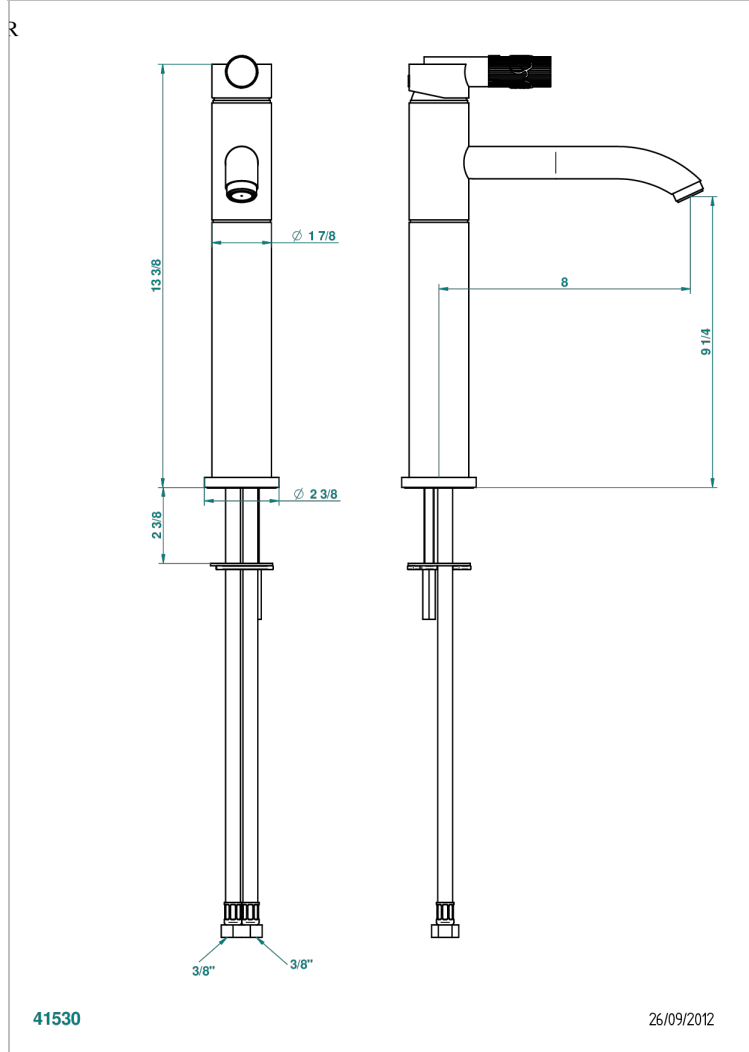

# BAMBOU BLACK CRYSTAL

A33-6500AR

单孔台盆温控龙头，无下水器，高款

THG<sup>®</sup>  
PARIS