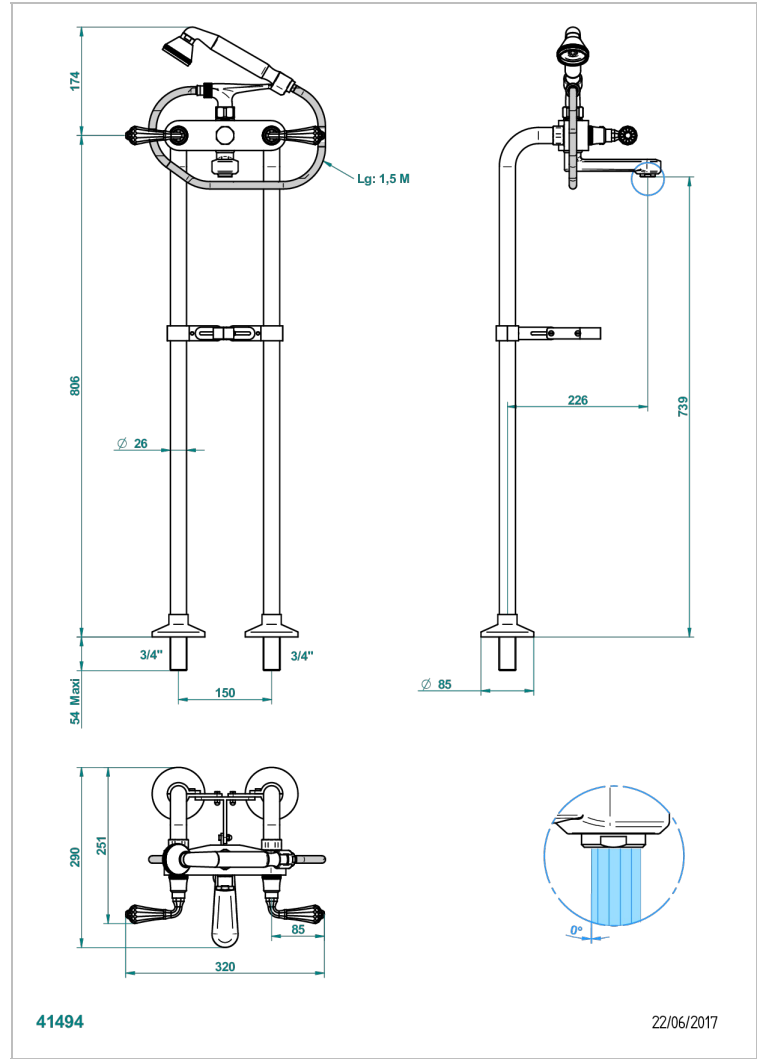

# ART DECO CRISTAL

A56-13800

THG<sup>®</sup>  
PARIS

Mélangeur bain douche entraxe 150 mm sur colonne Ø26 hauteur 800 mm avec té de fixation pour vidage Ø 26 mm

## CARACTÉRISTIQUES

- Têtes à disques céramique 1/2" 1/4 tour
- Aérateur-mousseur
- Entraxe 150 mm
- Inverseur automatique
- Flexible métallique 1,5 m double agrafage
- Douchette en laiton 2 jets réglables (pluie et tonique), réducteur de débit et clapet anti-retour
- Fourni avec colonnes Ø 26 mm et té de fixation sur vidage apparent diamètre 26 mm (non fourni)

## SPÉCIFICATIONS TECHNIQUES

- Recommandé : 3 bars (max. 5 bars) - Advised : 43,5 psi (max. 72 psi)
- Bec : 35 l/min à 3 bars - Douchette : 9,5 l/min à 3 bars
- Spout : 9.26 gpm at 43.5 psi - Handshower : 2.5 gpm at 43.5 psi