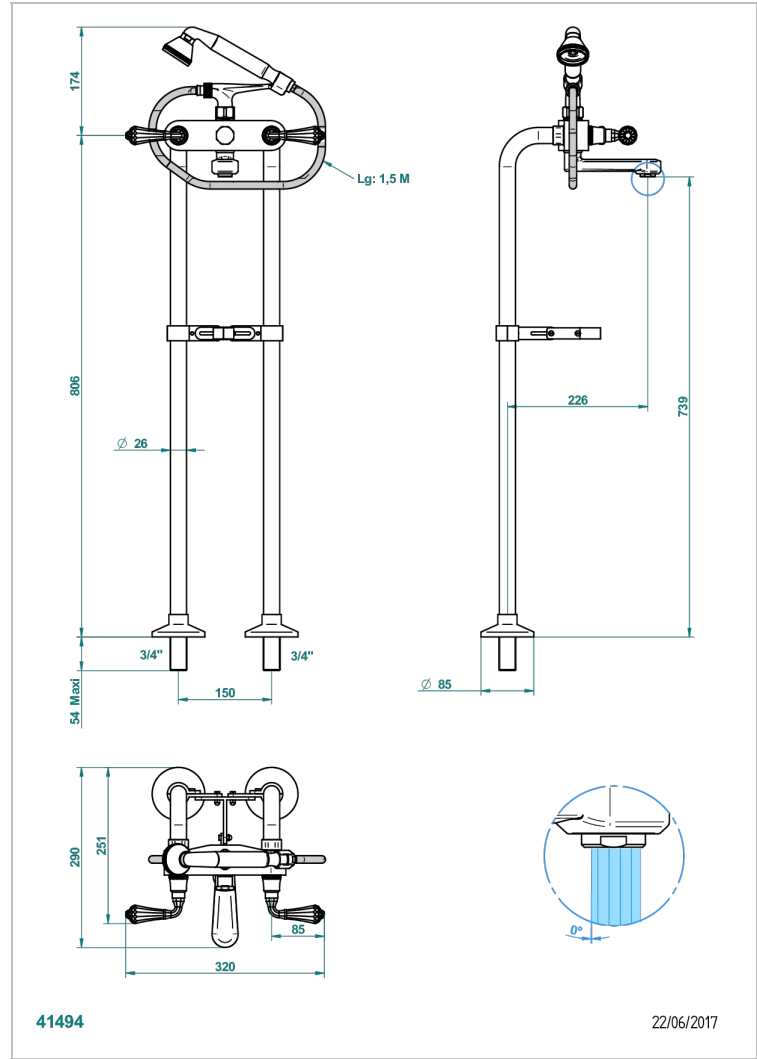

ART DECO CRYSTAL

A56-13800

THG[®]
PARIS

Monobloc baÑo/ducha 1/2" (150mm) con columnas Ø 26 altura 800 mm con te de fijacion para baÑera art deco

CARACTERÍSTICAS

- Art Déco Crystal
- Monobloc baÑo/ducha 1/2" (150mm) con columnas Ø 26 altura 800 mm con te de fijacion para baÑera art deco

ESPECIFICACIONES TÉCNICAS

- Recommandé : 3 bars (max. 5 bars) - Advised : 43,5 psi (max. 72 psi)
- Bec : 35 l/min à 3 bars - Douchette : 9,5 l/min à 3 bars
- Spout : 9.26 gpm at 43.5 psi - Handshower : 2.5 gpm at 43.5 psi