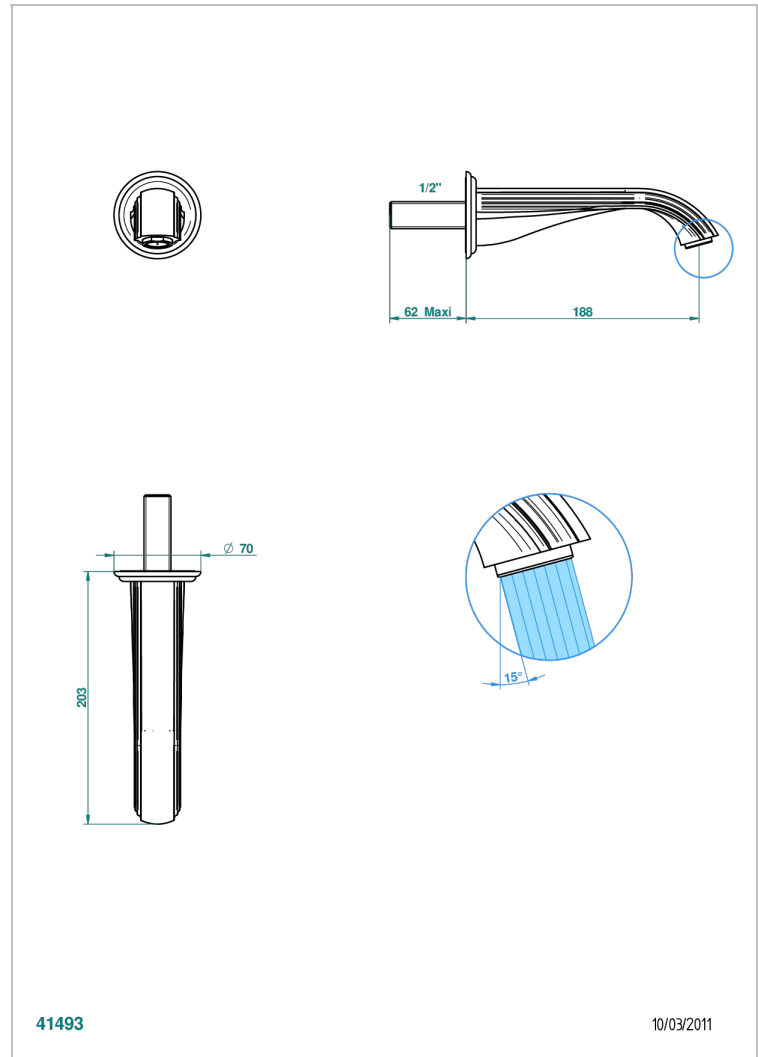

# SUN DRAGON

U5D-22GAB

Bec de lavabo mural goliath 1/2 sans té

THG<sup>®</sup>  
PARIS

41493

10/03/2011

## CARACTÉRISTIQUES

- Sun Dragon
- Bec de lavabo mural goliath 1/2 sans té

## FINITIONS DISPONIBLES

Bronze clair - D01  
Chromé - A02  
Chromé / doré - G02  
Chromé mat - C02  
Doré brillant - F01  
Doré mat - F07

Nickel brillant - B01  
Nickel mat - C01  
Noir mat céramique - D30  
Or pâle - F30  
Or pâle mat - F31  
Pvd blush - H62