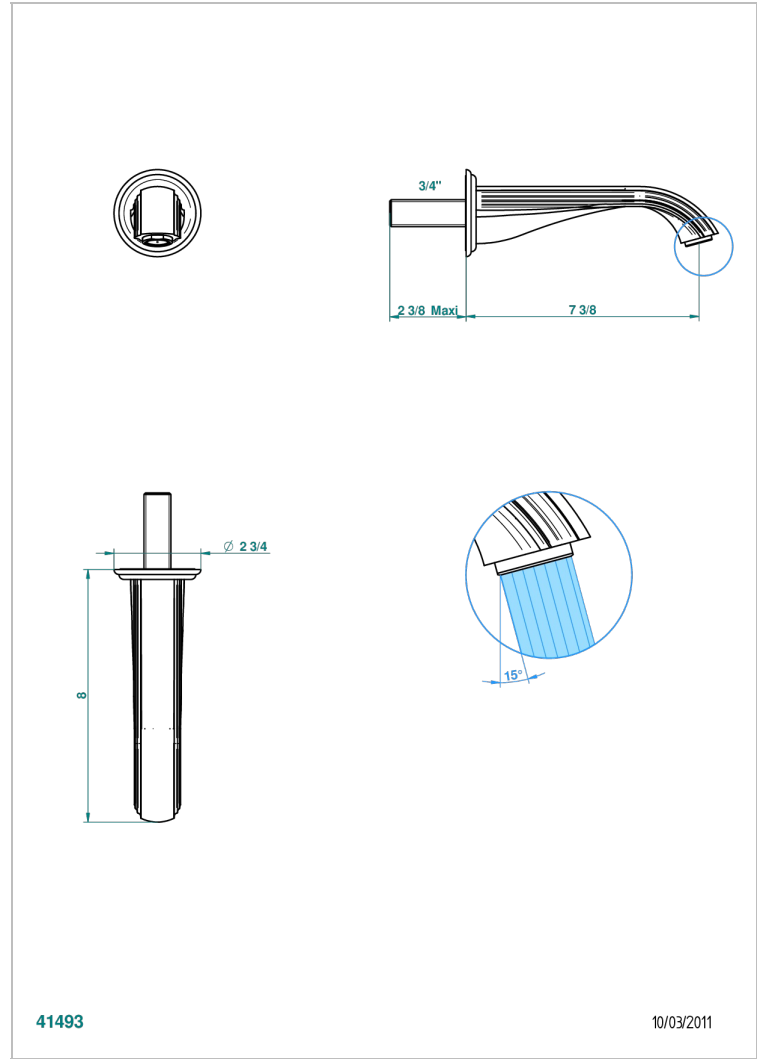

SUN DRAGON

U5D-22GAB

Bec de lavabo mural goliath 1/2 sans té

THG[®]
PARIS

41493

10/03/2011

CARACTÉRISTIQUES

- Sun Dragon
- Bec de lavabo mural goliath 1/2 sans té

SPÉCIFICATIONS TECHNIQUES

- Recommandé : 3 bars (max. 5 bars) - Advised : 43,5 psi (max. 72 psi)
- 15 l/min à 3 bars (4 gpm at 43.5 psi)

FINITIONS DISPONIBLES

Bronze clair - D01
Chromé - A02
Chromé / doré - G02
Chromé mat - C02
Doré brillant - F01
Doré mat - F07

Nickel brillant - B01
Nickel mat - C01
Noir mat céramique - D30
Or pâle - F30
Or pâle mat - F31
Pvd blush - H62

Pvd blush mat - H60
Pvd couleur bronze brown - F33
Pvd couleur bronze brown - mat - F34
Pvd couleur doré - H52
Pvd couleur doré mat - H53
Pvd couleur laiton - H49

Pvd couleur laiton mat - H50
Pvd couleur nickel - H55
Pvd couleur nickel mat - H56
Pvd graphite - H64
Pvd graphite mat - H65
Pvd umber - H66

Pvd umber mat - H67
Vieux cuivre rouge mat - H07
Vieux nickel - H28