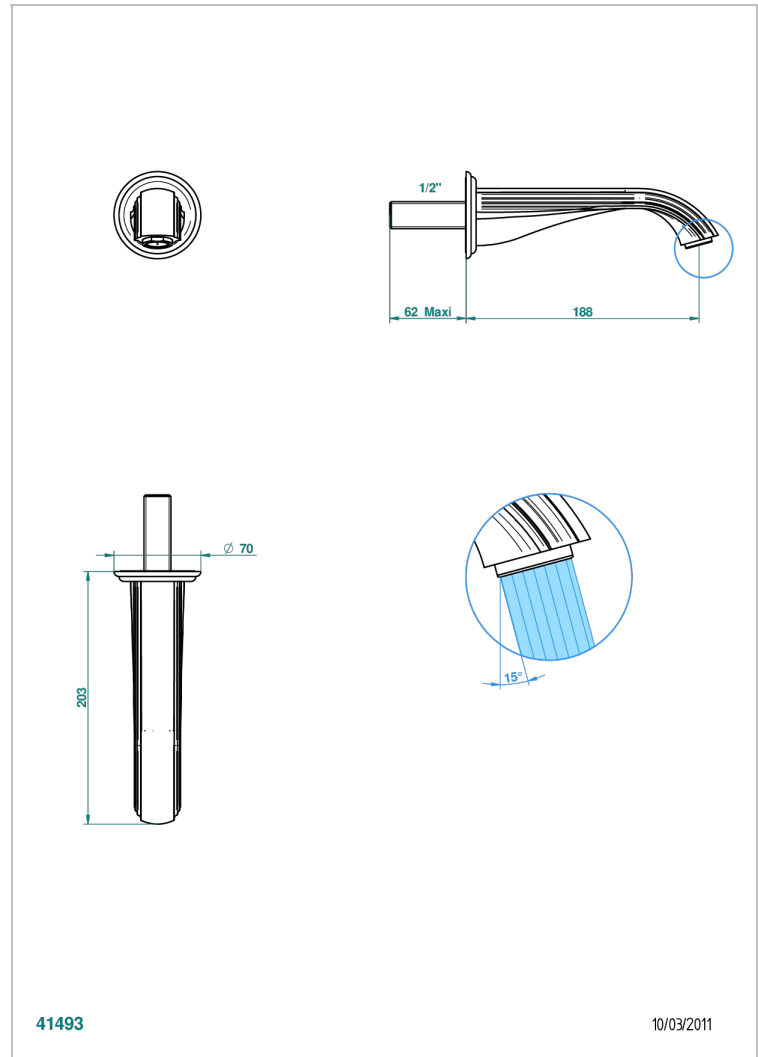

SUN DRAGON

U5D-22GAB

Bec de lavabo mural goliath 1/2 sans té

THG[®]
PARIS

41493

10/03/2011

CARACTÉRISTIQUES

- Sun Dragon
- Bec de lavabo mural goliath 1/2 sans té

SPÉCIFICATIONS TECHNIQUES

- Recommandé : 3 bars (max. 5 bars) - Advised : 43,5 psi (max. 72 psi)
- 15 l/min à 3 bars (4 gpm at 43.5 psi)

PRODUITS ASSOCIÉS

- Ref. G00-309/B Bonde à écoulement libre avec grille pour vidage de lavabo
- Ref. G00-309/S Siphon design apparent
- Ref. G00-316 Vidage de lavabo clic-clac modèle Europe
- Ref. G00-308T Siphon culot réglable mini 45 mm maxi 90 mm, garde d'eau de 45 mm avec tubulure

FINITIONS DISPONIBLES

Bronze clair - D01
Chromé - A02
Chromé / doré - G02
Chromé mat - C02
Doré brillant - F01
Doré mat - F07

Nickel brillant - B01
Nickel mat - C01
Noir mat céramique - D30
Or pâle - F30
Or pâle mat - F31
Pvd blush - H62