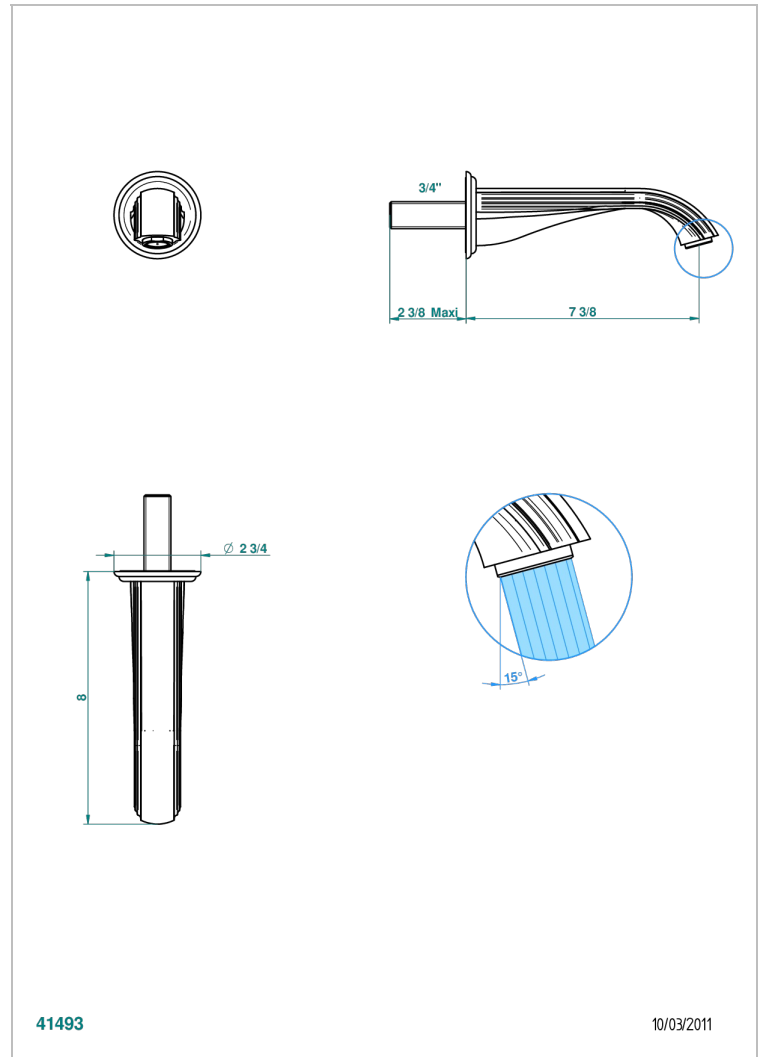

SUN DRAGON

U5D-22GAB

Bec de lavabo mural goliath 1/2 sans té

THG[®]
PARIS

41493

10/03/2011

CARACTÉRISTIQUES

- Sun Dragon
- Bec de lavabo mural goliath 1/2 sans té

SPECIFICATIONS TECHNIQUES

- Recommandé : 3 bars (max. 5 bars) - Advised : 43,5 psi (max. 72 psi)
- 15 l/min à 3 bars (4 gpm at 43.5 psi)

PRODUITS ASSOCIÉS

- Ref. G00-309/B Bonde à écoulement libre avec grille pour vidage de lavabo
- Ref. G00-309/S Siphon design apparent
- Ref. G00-316 Vidage de lavabo clic-clac modèle Europe
- Ref. G00-308T Siphon culot réglable mini 45 mm maxi 90 mm, garde d'eau de 45 mm avec tubulure

FINITIONS DISPONIBLES

Bronze clair - D01
Chromé - A02
Chromé / doré - G02
Chromé mat - C02
Doré brillant - F01
Doré mat - F07

Nickel brillant - B01
Nickel mat - C01
Noir mat céramique - D30
Or pâle - F30
Or pâle mat - F31
Pvd blush - H62