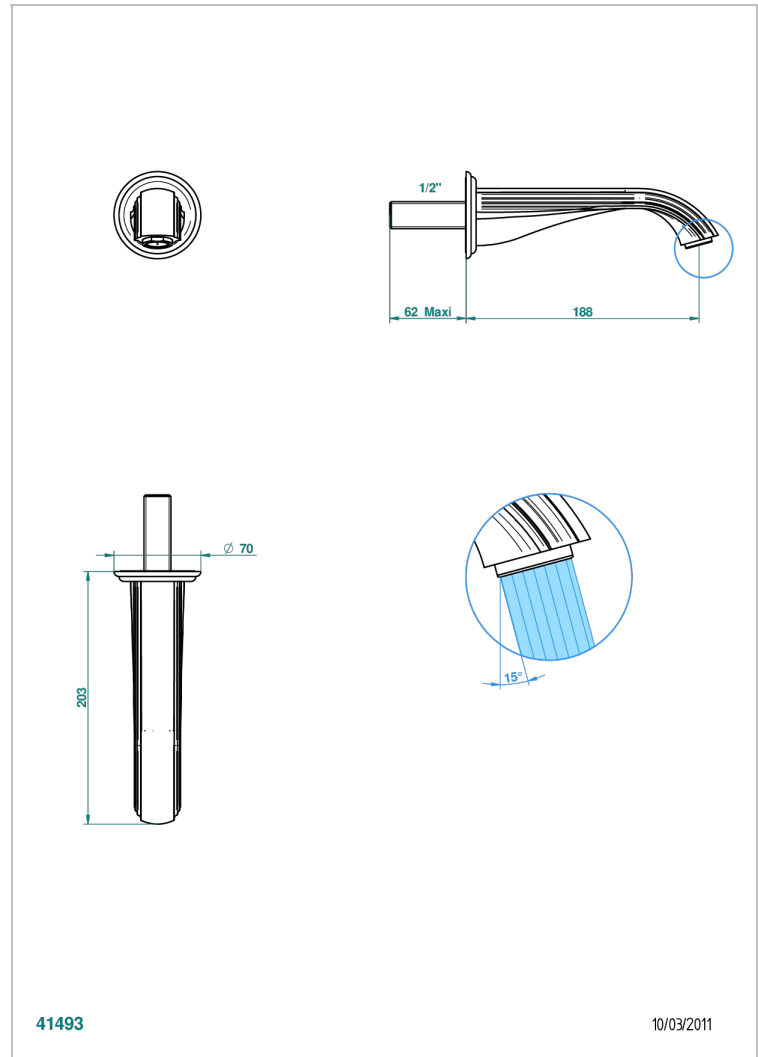

# SUN DRAGON

U5D-22GAB

Bec de lavabo mural goliath 1/2 sans té

THG<sup>®</sup>  
PARIS

41493

10/03/2011

## CARACTÉRISTIQUES

- Sun Dragon
- Bec de lavabo mural goliath 1/2 sans té

## PRODUITS ASSOCIÉS

- Ref. G00-309/B Bonde à écoulement libre avec grille pour vidage de lavabo
- Ref. G00-309/S Siphon design apparent
- Ref. G00-316 Vidage de lavabo clic-clac modèle Europe
- Ref. G00-308T Siphon culot réglable mini 45 mm maxi 90 mm, garde d'eau de 45 mm avec tubulure