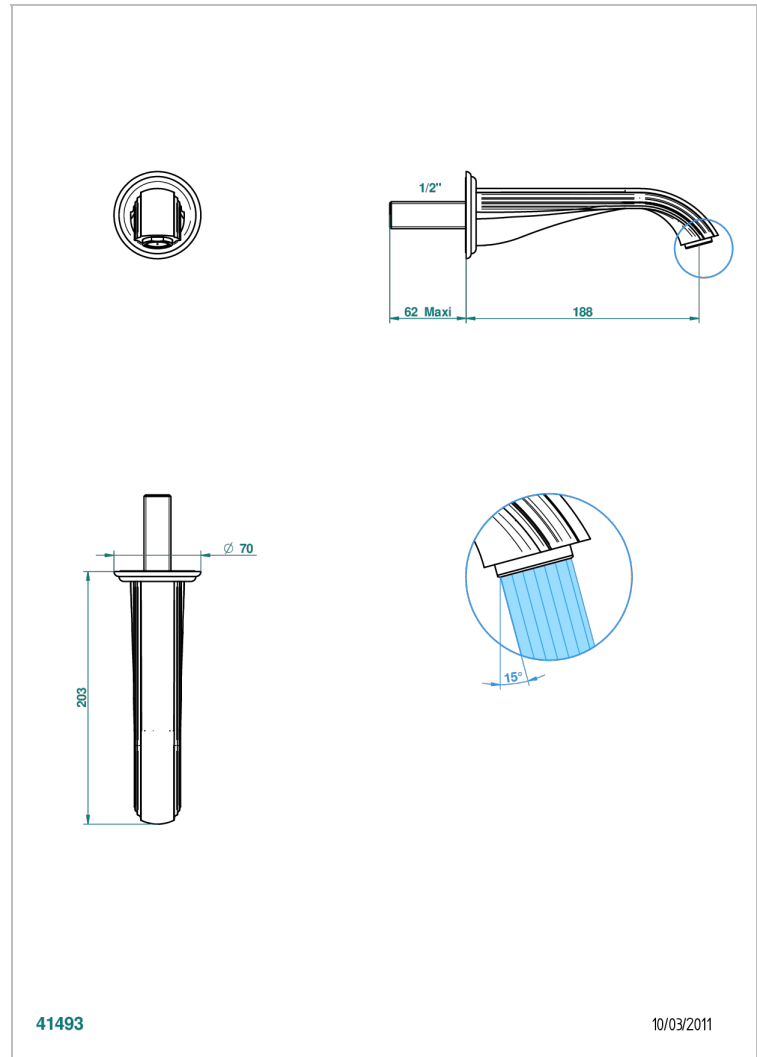

# SUN DRAGON

U5D-22GAB

Wall mounted basin, goliath spout, 1/2" , without T junction

THG<sup>®</sup>  
PARIS

## EIGENSCHAFTEN

- Sun Dragon
- Wall mounted basin, goliath spout, 1/2" , without T junction

## ÄHNLICHE PRODUKTE

- Ref. G00-309/B Frei fließender Ablauf mit Gitter für Waschbecken
- Ref. G00-309/S Geruchsverschluss
- Ref. G00-316 Runder Waschtischablauf CLIC-CLAC
- Ref. G00-308T Adjustable bottle trap, mini 45 mm - maxi 90 mm with 300 mm overflow pipe

## VERFÜGBARE OBERFLÄCHEN

Altnickel - H28  
Blassgold - F30  
Blassgold matt unlackiert - F31  
Bronze hell - D01  
Chrom - A02  
Chrom / gold - G02

Chrom matt - C02  
Gold - F01  
Gold matt - F07  
Kupfer altrot matt lackiert - H07  
Mattschwarz keramik - D30  
Nickel matt - C01