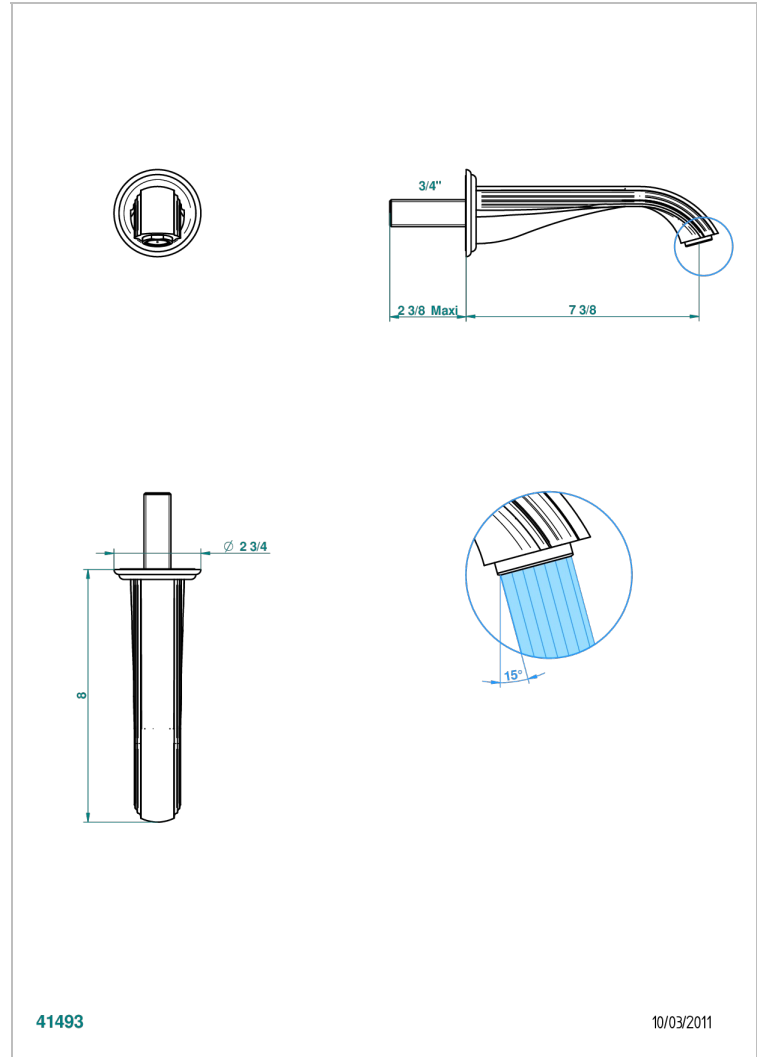

SUN DRAGON

U5D-22GAB

Bec de lavabo mural goliath 1/2 sans té

THG[®]
PARIS

41493

10/03/2011

CARACTÉRISTIQUES

- Sun Dragon
- Bec de lavabo mural goliath 1/2 sans té

SPÉCIFICATIONS TECHNIQUES

- Recommandé : 3 bars (max. 5 bars) - Advised : 43,5 psi (max. 72 psi)
- 15 l/min à 3 bars (4 gpm at 43.5 psi)

PRODUITS ASSOCIÉS

- Ref. G00-309/B Bonde à écoulement libre avec grille pour vidage de lavabo
- Ref. G00-309/S Siphon design apparent
- Ref. G00-316 Vidage de lavabo clic-clac modèle Europe
- Ref. G00-308T Siphon culot réglable mini 45 mm maxi 90 mm, garde d'eau de 45 mm avec tubulure

FINITIONS DISPONIBLES

Bronze clair - D01
Chromé - A02
Chromé / doré - G02
Chromé mat - C02
Doré brillant - F01
Doré mat - F07

Nickel brillant - B01
Nickel mat - C01
Noir mat céramique - D30
Or pâle - F30
Or pâle mat - F31
Pvd blush - H62