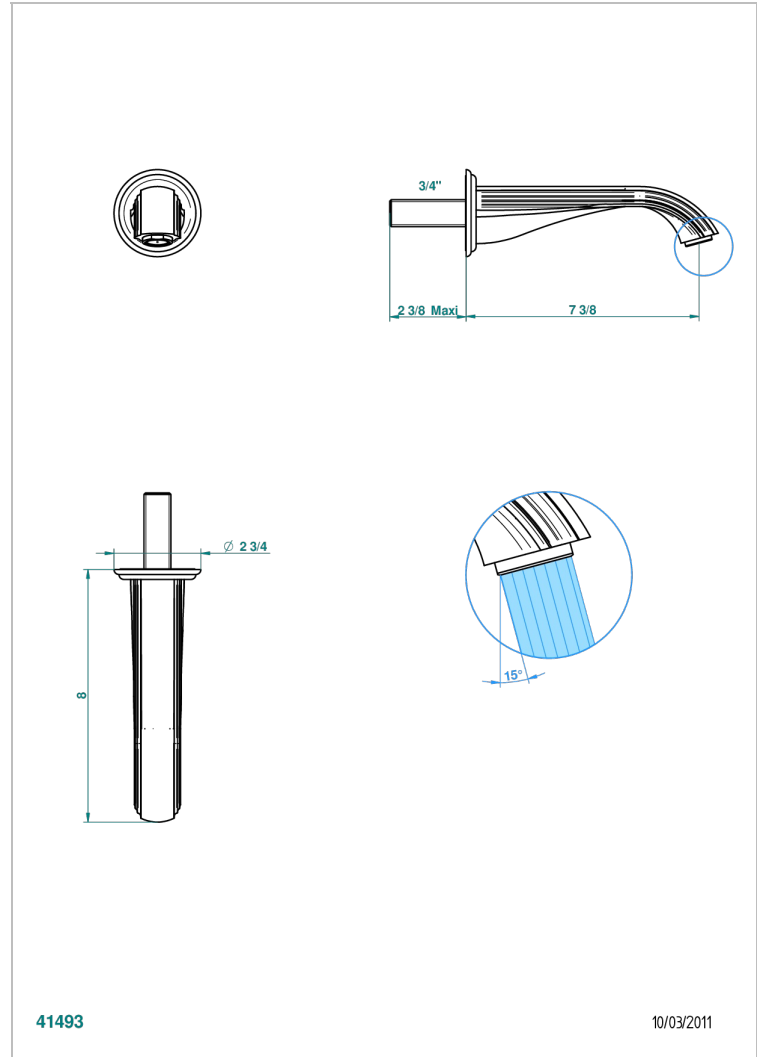

# SUN DRAGON

U5D-22GAB

Wall mounted basin, goliath spout, 1/2" , without T junction

THG<sup>®</sup>  
PARIS

41493

10/03/2011

## EIGENSCHAFTEN

- Sun Dragon
- Wall mounted basin, goliath spout, 1/2" , without T junction

## ÄHNLICHE PRODUKTE

- Ref. G00-309/B Frei fließender Ablauf mit Gitter für Waschbecken
- Ref. G00-309/S Geruchsverschluss
- Ref. G00-316 Runder Waschtischablauf CLIC-CLAC
- Ref. G00-308T Adjustable bottle trap, mini 45 mm - maxi 90 mm with 300 mm overflow pipe

## VERFÜGBARE OBERFLÄCHEN

Altnickel - H28  
Blassgold - F30  
Blassgold matt unlackiert - F31  
Bronze hell - D01  
Chrom - A02  
Chrom / gold - G02

Chrom matt - C02  
Gold - F01  
Gold matt - F07  
Kupfer altrot matt lackiert - H07  
Mattschwarz keramik - D30  
Nickel matt - C01