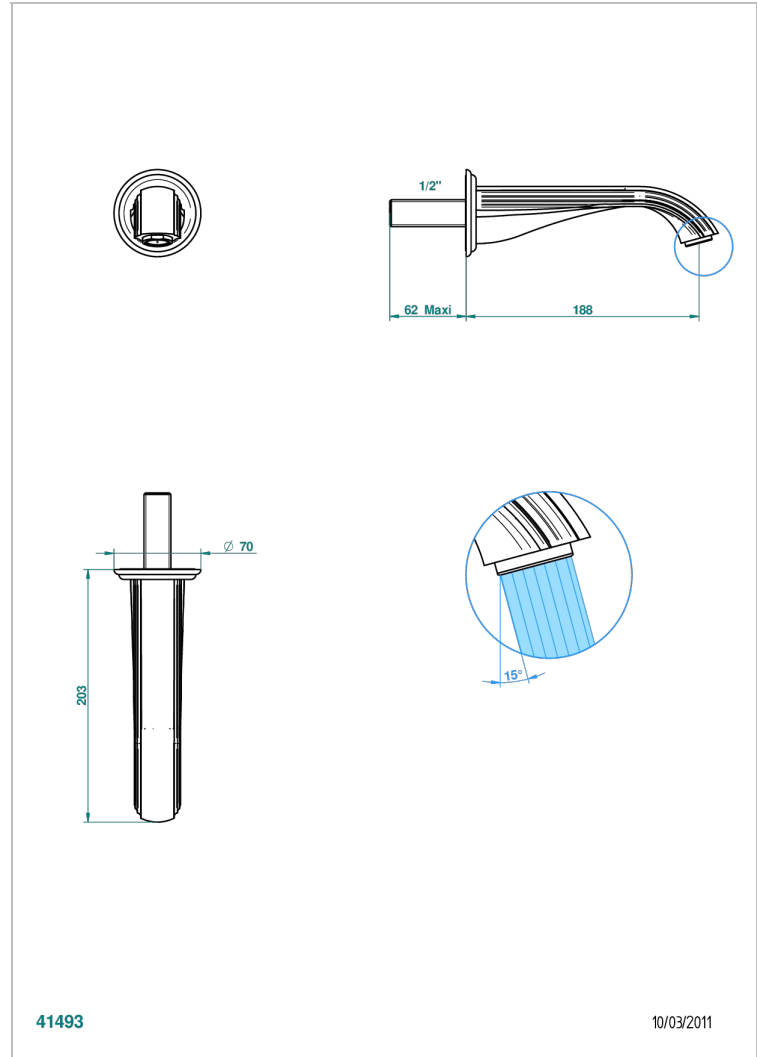

# SUN DRAGON

U5D-22GAB

Wall mounted basin, goliath spout, 1/2" , without T junction

THG<sup>®</sup>  
PARIS

41493

10/03/2011

## EIGENSCHAFTEN

- Sun Dragon
- Wall mounted basin, goliath spout, 1/2" , without T junction

## ÄHNLICHE PRODUKTE

- Ref. G00-309/B Frei fließender Ablauf mit Gitter für Waschbecken
- Ref. G00-309/S Geruchsverschluss
- Ref. G00-316 Runder Waschtischablauf CLIC-CLAC
- Ref. G00-308T Adjustable bottle trap, mini 45 mm - maxi 90 mm with 300 mm overflow pipe

## VERFÜGBARE OBERFLÄCHEN

Altnickel - H28  
Blassgold - F30  
Blassgold matt unlackiert - F31  
Bronze hell - D01  
Chrom - A02  
Chrom / gold - G02

Chrom matt - C02  
Gold - F01  
Gold matt - F07  
Kupfer altrot matt lackiert - H07  
Mattschwarz keramik - D30  
Nickel matt - C01