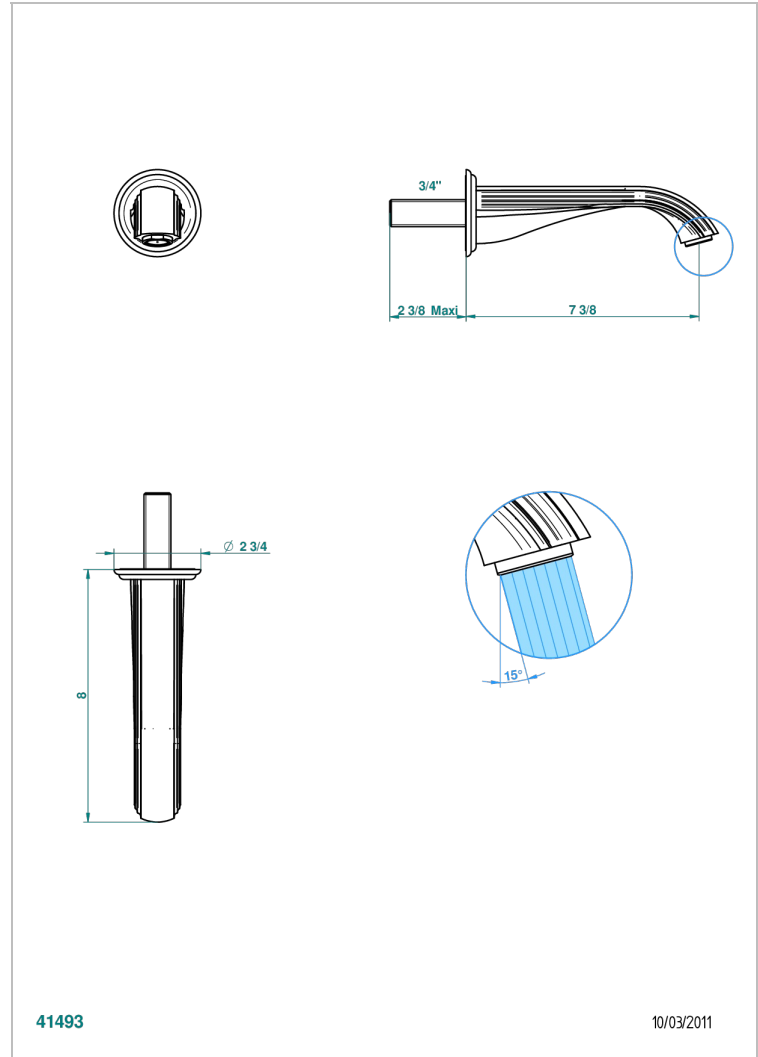

# SUN DRAGON

U5D-22GAB

Bec de lavabo mural goliath 1/2 sans té

THG<sup>®</sup>  
PARIS

41493

10/03/2011

## CARACTÉRISTIQUES

- Sun Dragon
- Bec de lavabo mural goliath 1/2 sans té

## PRODUITS ASSOCIÉS

- Ref. G00-309/B Bonde à écoulement libre avec grille pour vidage de lavabo
- Ref. G00-309/S Siphon design apparent
- Ref. G00-316 Vidage de lavabo clic-clac modèle Europe
- Ref. G00-308T Siphon culot réglable mini 45 mm maxi 90 mm, garde d'eau de 45 mm avec tubulure