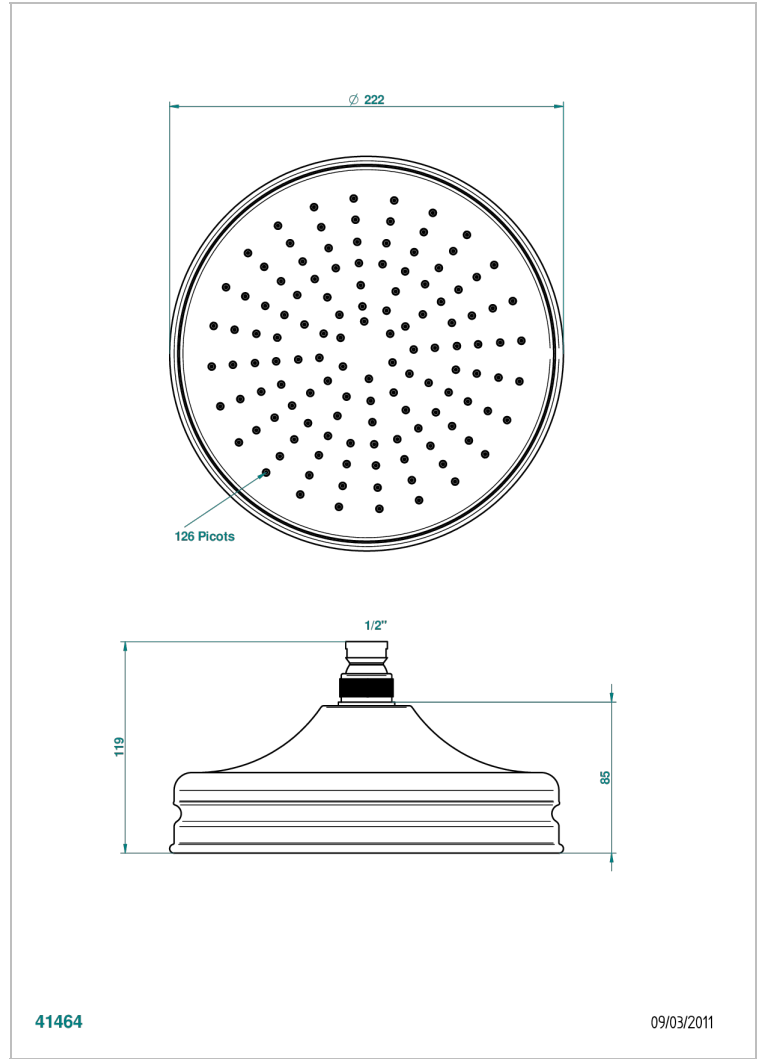

Pomme de douche rétro Ø 220 mm avec système Easyclean, montée sur rotule 1/2", standard américain

41464

09/03/2011

CARACTERÍSTICAS

- Cabezal de ducha equipado con un limitador de flujo.
- Montado en una rótula.
- Alfombra con alfileres de silicona para facilitar la eliminación de calizas
- Se recomienda encarecidamente la instalación de un ablandador de agua

ESPECIFICACIONES TÉCNICAS

- Recommandé : 3 bars (max. 5 bars) - Advised : 43,5 psi (max. 72 psi)
- 9,5 l/min à 3 bars (2.5 gpm at 43.5 psi)

ACABADOS DISPONIBLES

Bronce claro - D01
Cerámica negra mate - D30
Cobre viejo mate - H07
Cromo - A02
Cromo / dorado - G02
Cromo mate - C02

Dorado - F01
Dorado mate - F07
Dorado pálido - F30
Dorado pálido mate (sin barniz) - F31
Níquel - B01
Níquel mate - C01

Níquel viejo - H28
Pvd blush - H62
Pvd blush mate - H60
Pvd color latón - H49
Pvd color latón mate - H50
Pvd color níquel - H55