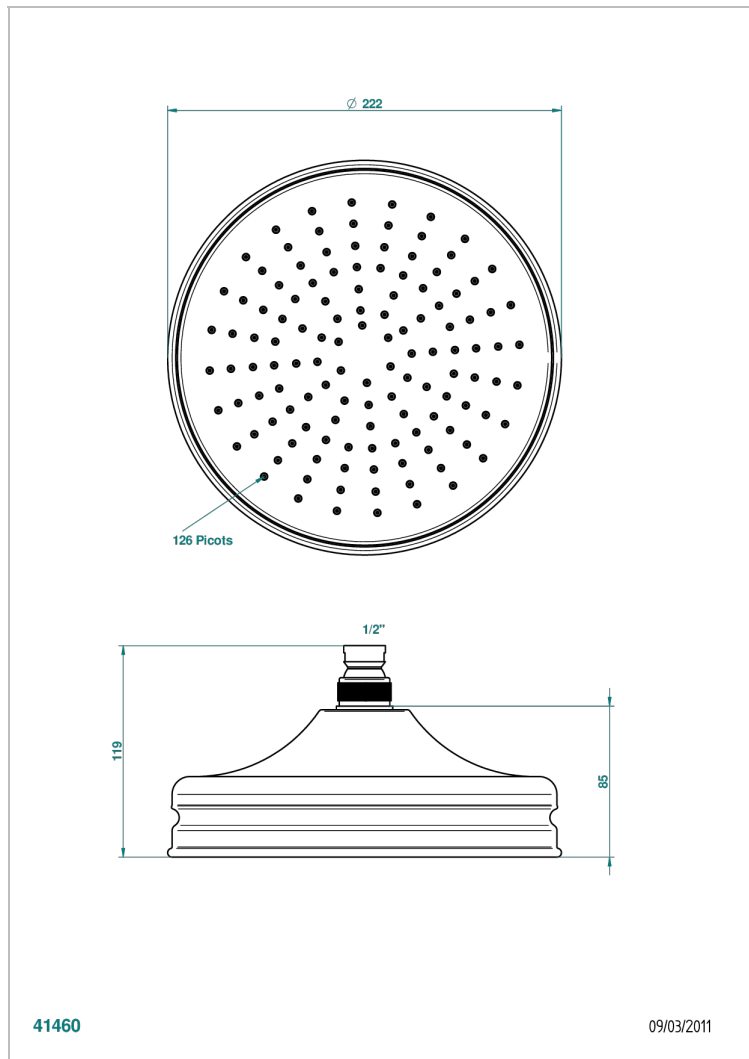

ПРОЧИЕ АРТИКУЛЫ THG

G00-281R

Душ верхний 1/2" Ø 220 мм с защитой от жесткой воды

THG[®]
PARIS

ХАРАКТЕРИСТИКИ

- прочие артикулы THG
- Душ верхний 1/2" Ø 220 мм с защитой от жесткой воды

ТЕХНИЧЕСКИЕ ХАРАКТЕРИСТИКИ

- Recommandé : 3 bars (max. 5 bars) - Advised : 43,5 psi (max. 72 psi)
- 25 l/min à 3 bars (6.6 gpm at 43.5 psi)

ДОСТУПНЫЕ ВАРИАНТЫ ПОКРЫТИЙ

Black ceram - D30
Blush PVD - H62
Graphite PVD - H64
Matt Umber PVD - H67
Matt blush PVD - H60
Matt graphite PVD - H65

Umber PVD - H66
Бронза - D01
Золото - F01
Матовая красная старинная медь - H07
Матовое золото - F07
Матовое светлое золото - F31

Матовый никель - C01
Матовый хром - C02
Никель - B01
Покрытие PVD бронза - F33
Покрытие PVD золотистый цвет - H52
Покрытие PVD латунь - H49