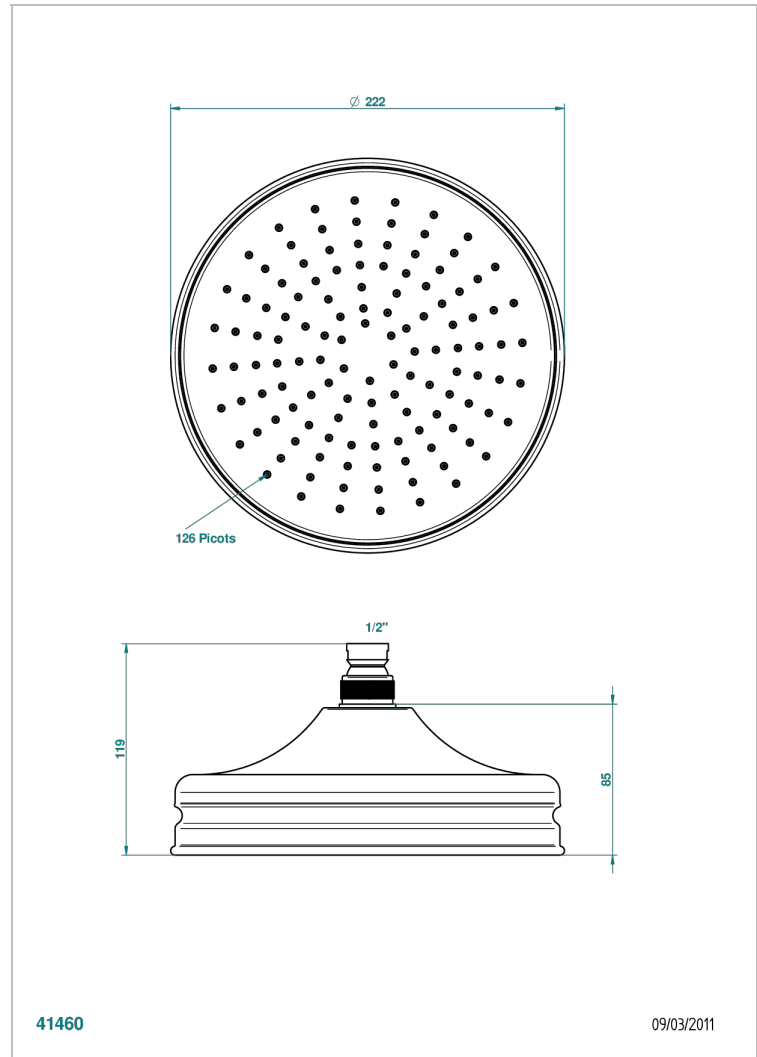

G00-281R

Pomme de douche rétro Ø 220 mm avec système Easyclean, montée sur rotule 1/2"

CARACTÉRISTIQUES

- Pomme équipée d'un limiteur de débit
- Montée sur rotule
- Tapis avec picots en silicone pour faciliter l'enlèvement du calcaire
- L'installation d'un adoucisseur d'eau est vivement recommandée.

SPÉCIFICATIONS TECHNIQUES

- Recommandé : 3 bars (max. 5 bars) - Advised : 43,5 psi (max. 72 psi)
- 25 l/min à 3 bars (6.6 gpm at 43.5 psi)

FINITIONS DISPONIBLES

Bronze clair - D01
Chromé - A02
Chromé / doré - G02
Chromé mat - C02
Doré brillant - F01
Doré mat - F07

Nickel brillant - B01
Nickel mat - C01
Noir mat céramique - D30
Or pâle - F30
Or pâle mat - F31
Pvd blush - H62

Pvd blush mat - H60
Pvd couleur bronze brown - F33
Pvd couleur bronze brown - mat - F34
Pvd couleur doré - H52
Pvd couleur doré mat - H53
Pvd couleur laiton - H49