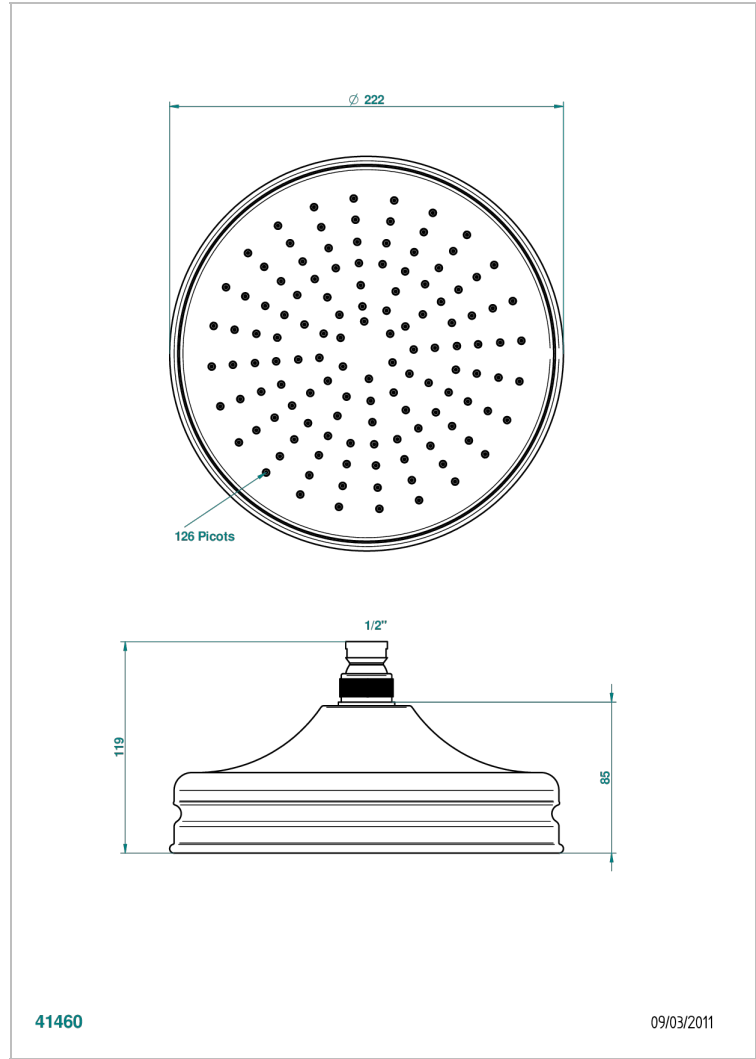

# GENERAL ITEMS

G00-281R

直径220毫米复古淋浴莲蓬头，Easyclean系统，1/2"球状联轴节

41460

09/03/2011

## 特色

- General Items
- 直径220毫米复古淋浴莲蓬头，Easyclean系统，1/2"球状联轴节