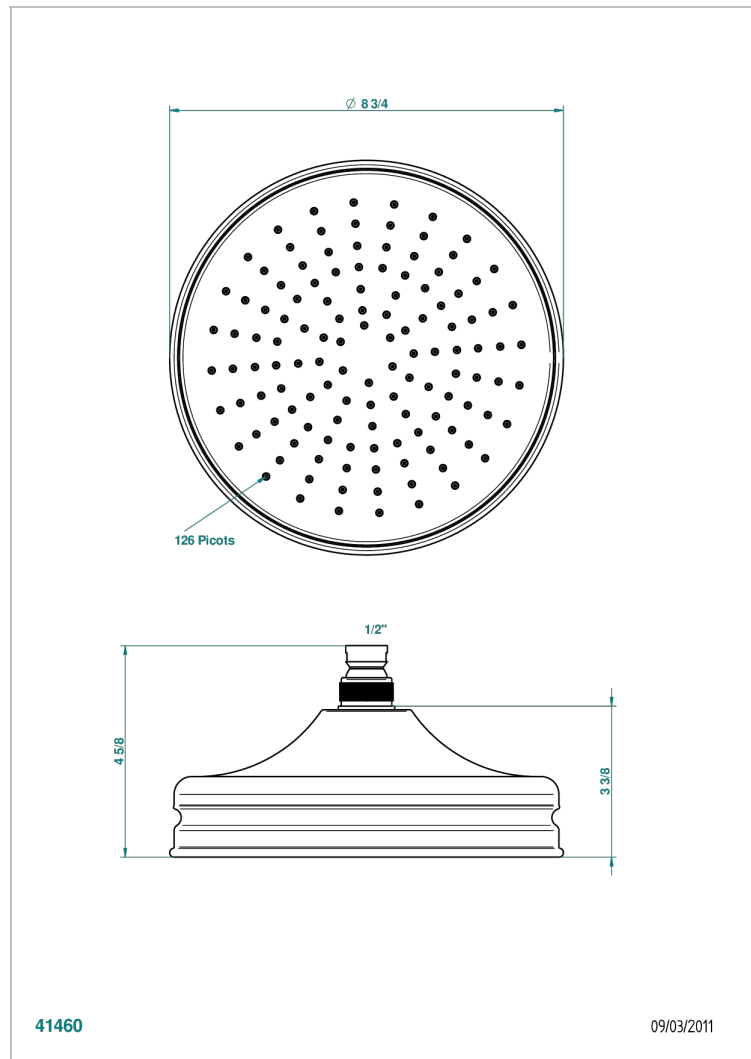

# ПРОЧИЕ АРТИКУЛЫ THG

G00-281R

Душ верхний 1/2" Ø 220 мм с защитой от жесткой воды

THG<sup>®</sup>  
PARIS

## ХАРАКТЕРИСТИКИ

- прочие артикулы THG
- Душ верхний 1/2" Ø 220 мм с защитой от жесткой воды