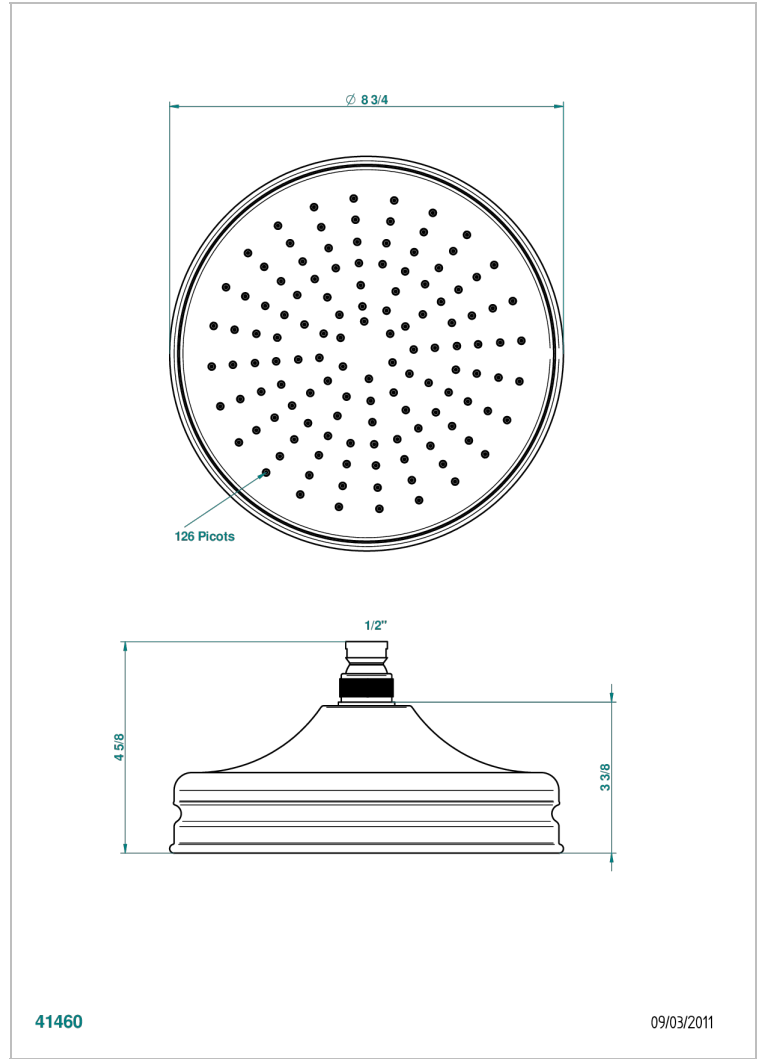

# GENERAL ITEMS

G00-281R

直径220毫米复古淋浴莲蓬头，Easyclean系统，1/2"球状联轴节

THG  
PARIS

## 特色

- General Items
- 直径220毫米复古淋浴莲蓬头，Easyclean系统，1/2"球状联轴节