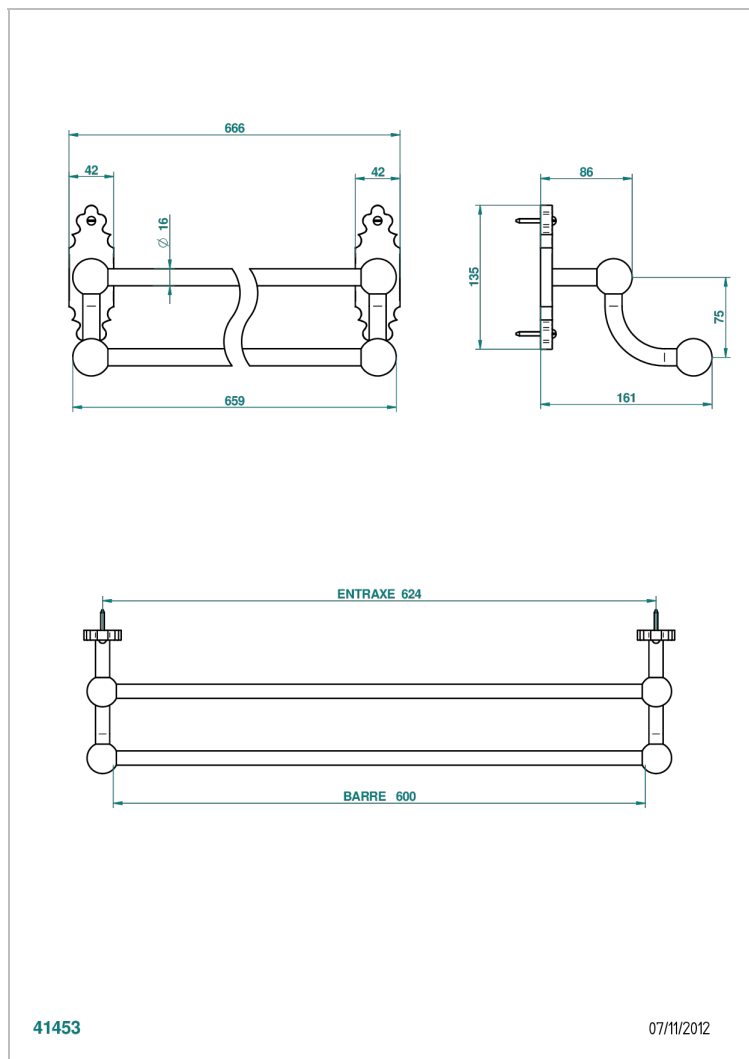

1900 A MANETTES METAL LISSE

G3M-516/60

Porte-serviettes avec 2 barres fixes long. 600 mm

THG[®]
PARIS

CARACTÉRISTIQUES

- 1900 à manettes métal lisse
- Porte-serviettes avec 2 barres fixes long. 600 mm

FINITIONS DISPONIBLES