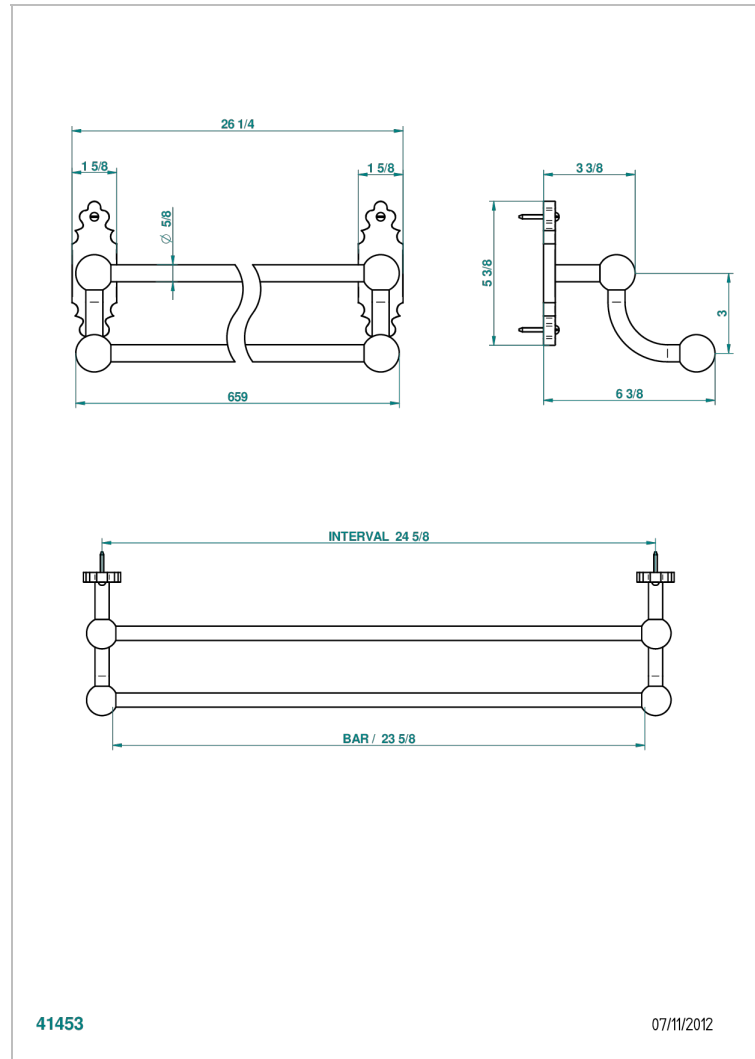

1900 A MANETTES METAL LISSE

G3M-516/60

Porte-serviettes avec 2 barres fixes long. 600 mm

THG[®]
PARIS

CARACTÉRISTIQUES

- 1900 à manettes métal lisse
- Porte-serviettes avec 2 barres fixes long. 600 mm

FINITIONS DISPONIBLES