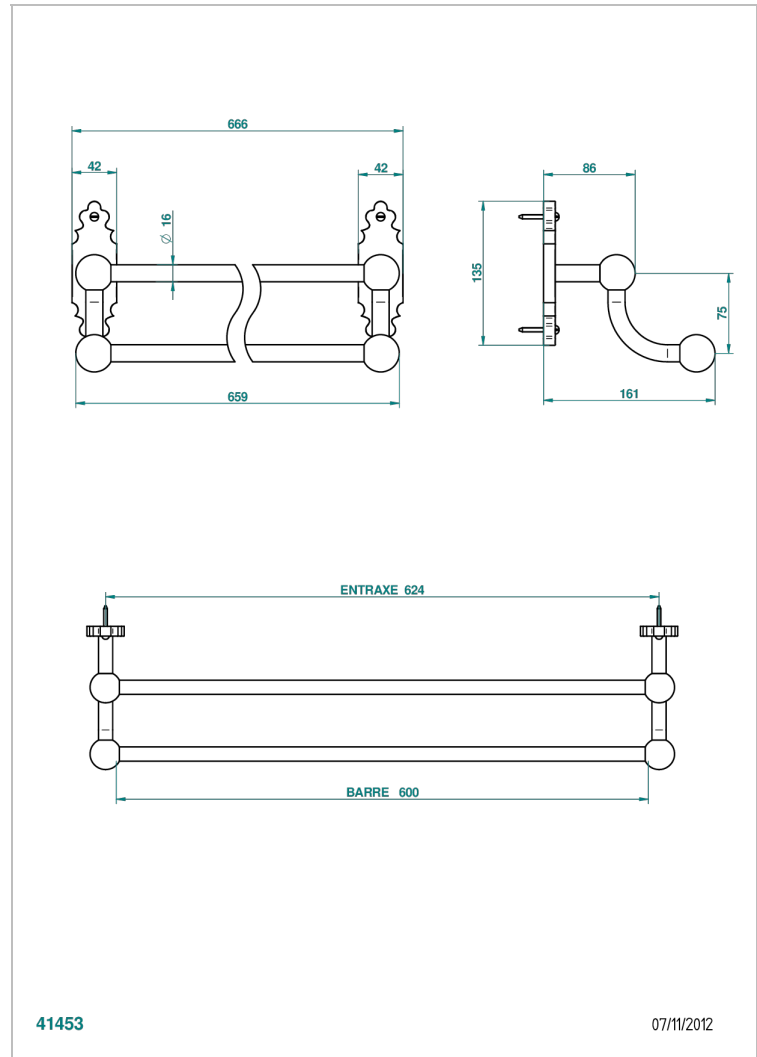

# 1900

G25-516/60

Porte-serviettes avec 2 barres fixes long. 600 mm

## CARACTÉRISTIQUES

- 1900
- Porte-serviettes avec 2 barres fixes long. 600 mm