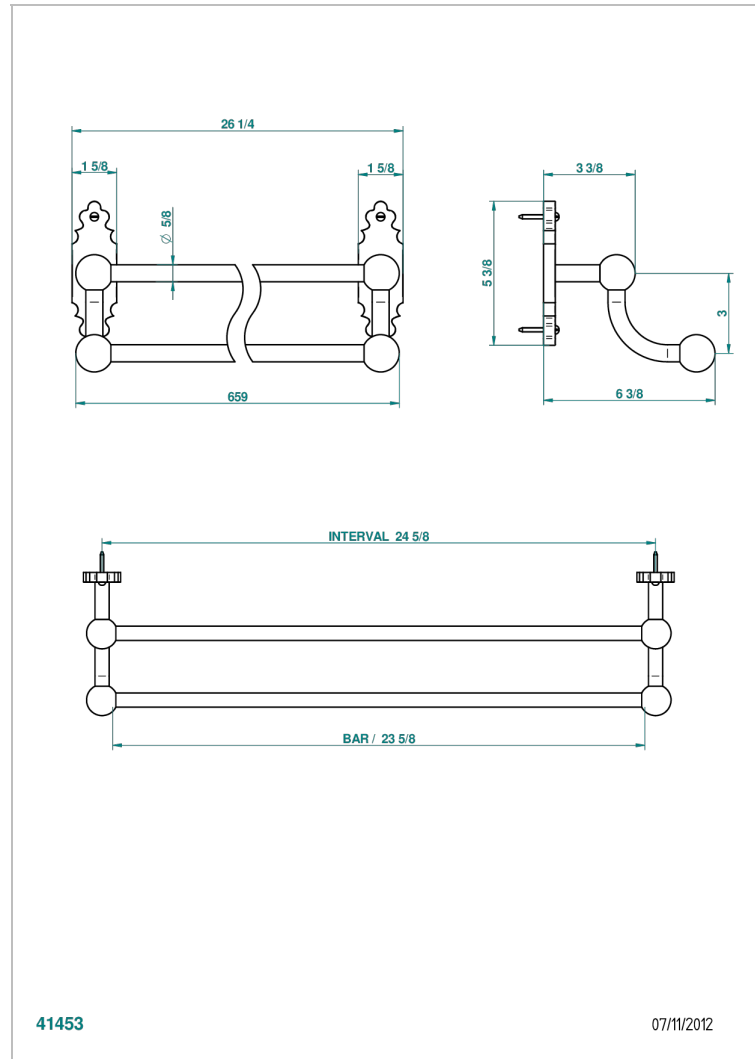

# 1900

G25-516/60

Porte-serviettes avec 2 barres fixes long. 600 mm

## CARACTÉRISTIQUES

- 1900
- Porte-serviettes avec 2 barres fixes long. 600 mm