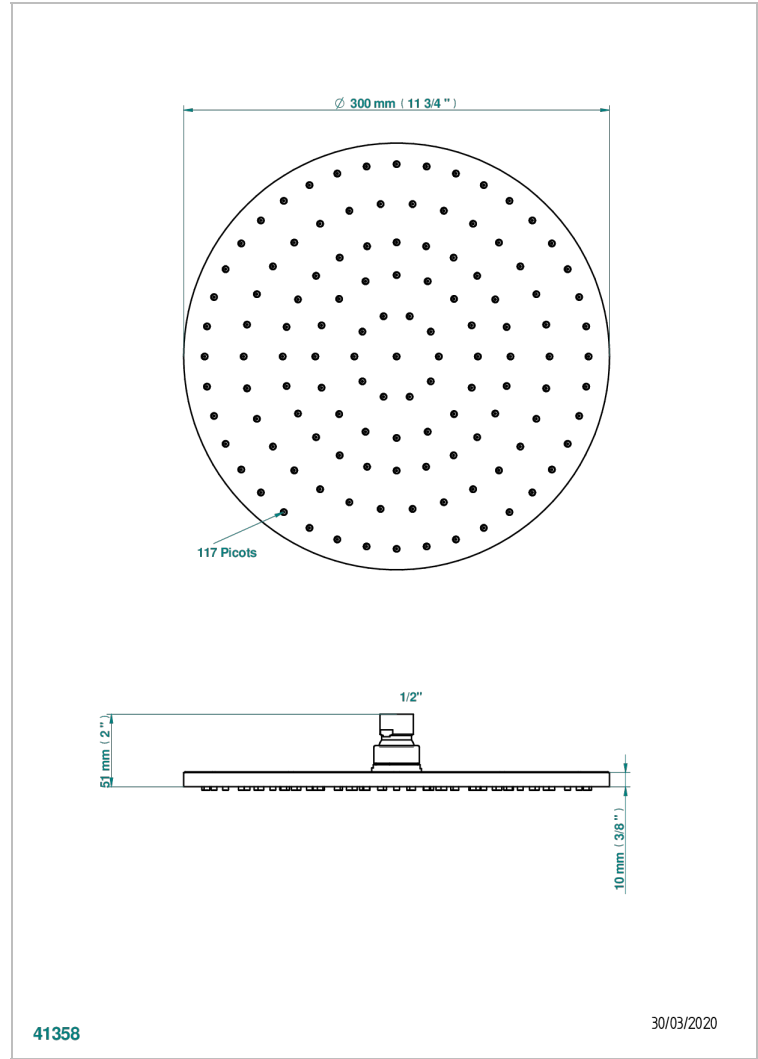

GENERAL ITEMS

G00-280EP

直径300毫米超平淋浴莲蓬头，Easyclean系统，1/2"球状联轴节

THG[®]
PARIS

特色

- General Items
- 直径300毫米超平淋浴莲蓬头，Easyclean系统，1/2"球状联轴节

技术特征

- Recommandé : 3 bars (max. 5 bars) - Advised : 43,5 psi (max. 72 psi)
- 9,5 l/min à 3 bars (2.5 gpm at 43.5 psi)