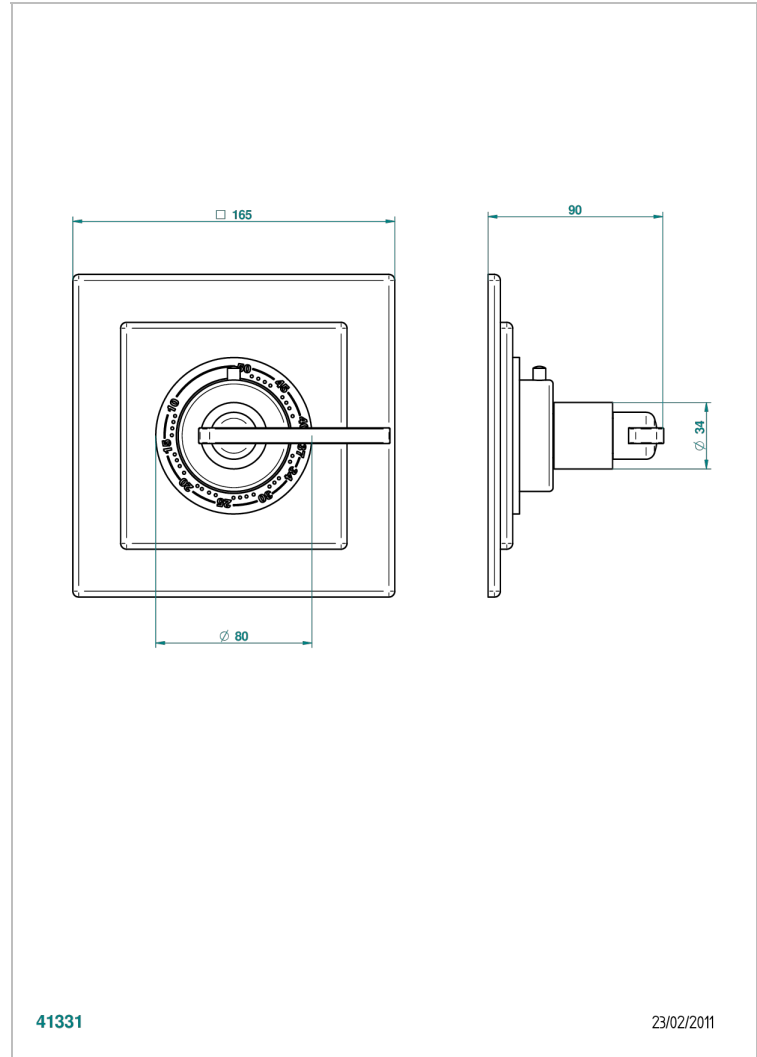

LE 11 MIT HEBEL

U2B-15EN16EC

Garnitur für Thermostat 8105N, 8200N, 8300

THG[®]
PARIS

EIGENSCHAFTEN

- Le 11 mit Hebel
- Garnitur für Thermostat 8105N, 8200N, 8300

ÄHNLICHE PRODUKTE

- Ref. G00-8105N Thermostat-batterie 1/2" zur unterputzmontage, 40l/min., mit wachselement
- Ref. G00-8200N Thermostat-batterie 3/4" zur unterputzmontage, 80 l/min

VERFÜGBARE OBERFLÄCHEN

Altnickel - H28
Blassgold - F30
Blassgold matt unlackiert - F31
Bronze hell - D01
Chrom - A02
Chrom / gold - G02

Chrom matt - C02
Gold - F01
Gold matt - F07
Kupfer altrot matt lackiert - H07
Mattschwarz keramik - D30
Nickel matt - C01