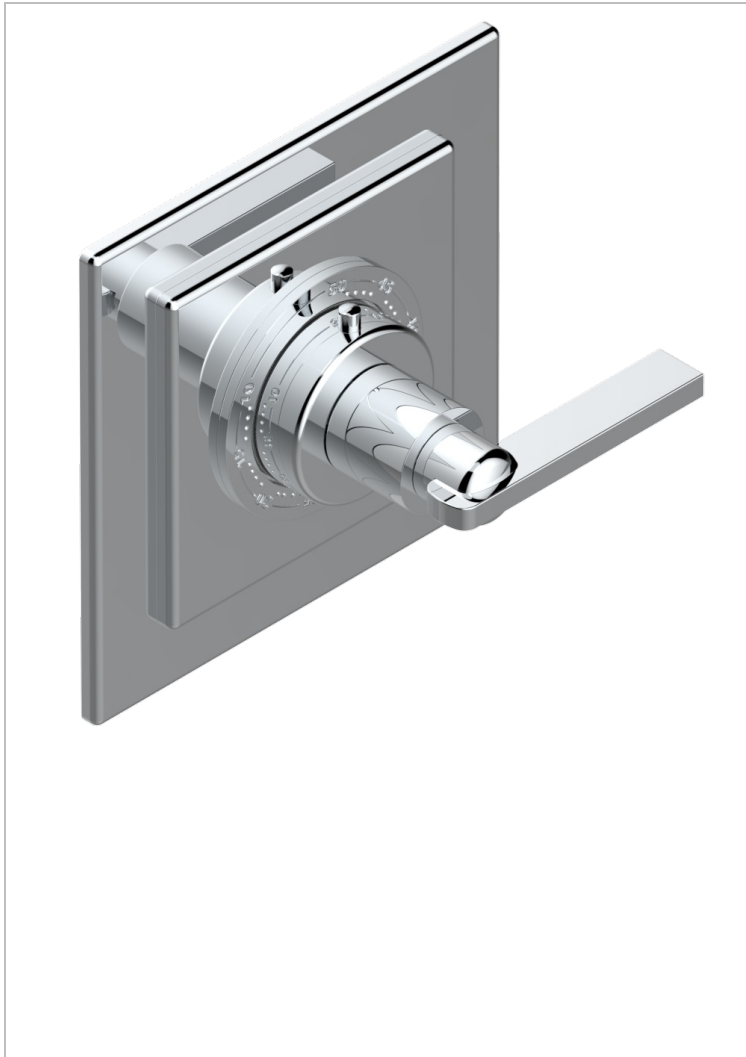

LE 11 MIT HEBEL

U2B-15EN16EC

Garnitur für Thermostat 8105N, 8200N, 8300

THG[®]
PARIS

EIGENSCHAFTEN

- Le 11 mit Hebel
- Garnitur für Thermostat 8105N, 8200N, 8300

ÄHNLICHE PRODUKTE

- Ref. G00-8105N Thermostat-batterie 1/2" zur unterputzmontage, 40l/min., mit wachselement
- Ref. G00-8200N Thermostat-batterie 3/4" zur unterputzmontage, 80 l/min

VERFÜGBARE OBERFLÄCHEN

Altnickel - H28
Blassgold - F30
Blassgold matt unlackiert - F31
Bronze hell - D01
Chrom - A02
Chrom / gold - G02

Chrom matt - C02
Gold - F01
Gold matt - F07
Kupfer altrot matt lackiert - H07
Mattschwarz keramik - D30
Nickel matt - C01