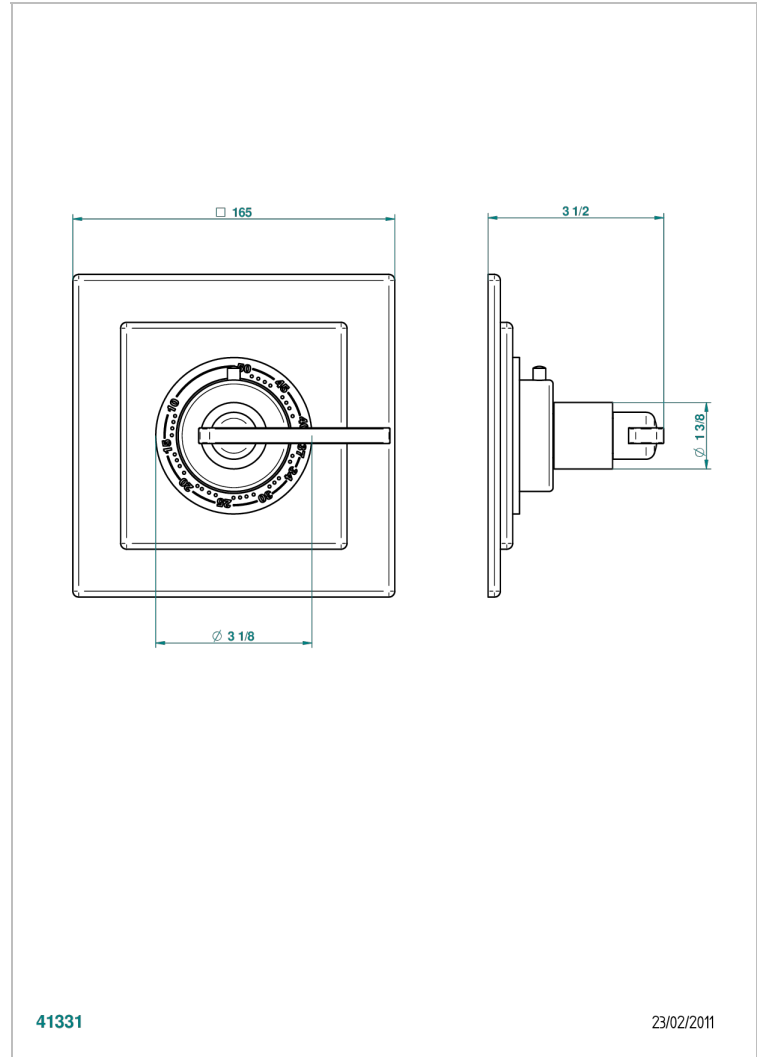

LE 11 MIT HEBEL

U2B-15EN16EC

Garnitur für Thermostat 8105N, 8200N, 8300

THG[®]
PARIS

EIGENSCHAFTEN

- Le 11 mit Hebel
- Garnitur für Thermostat 8105N, 8200N, 8300

ÄHNLICHE PRODUKTE

- Ref. G00-8105N Thermostat-batterie 1/2" zur unterputzmontage, 40l/min., mit wachselement
- Ref. G00-8200N Thermostat-batterie 3/4" zur unterputzmontage, 80 l/min