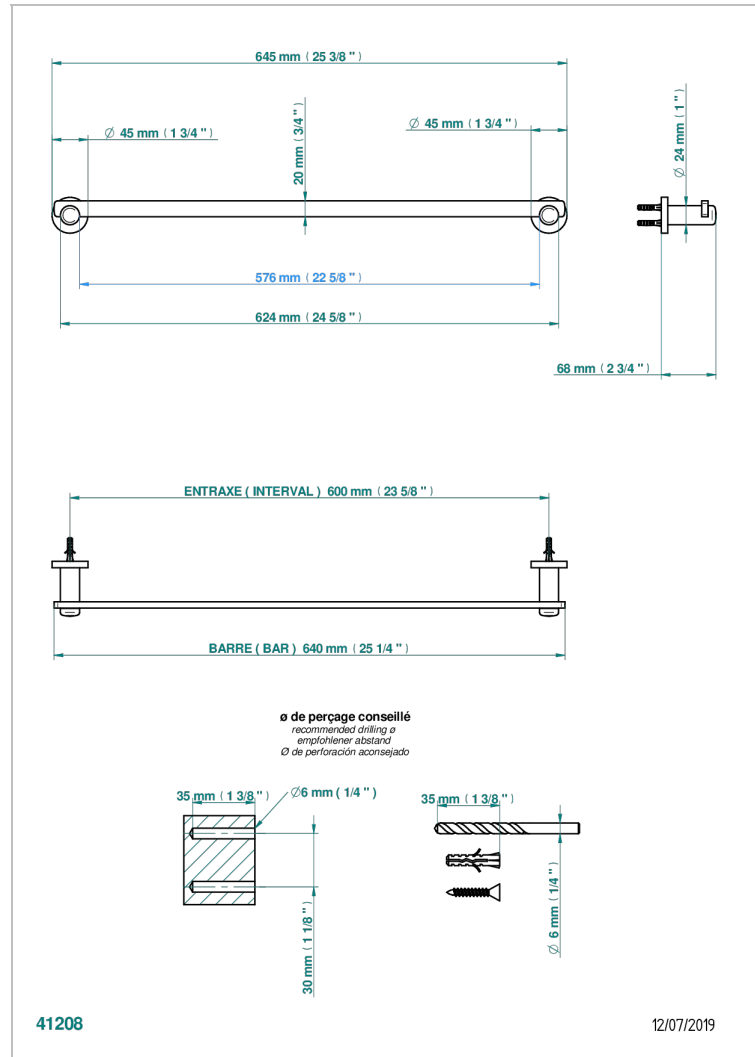

LE 11 A MANETTES

U2B-514/60

Porte-serviette 1 barre fixe long. 600 mm

THG[®]
PARIS

CARACTÉRISTIQUES

- Le 11 à manettes
- Porte-serviette 1 barre fixe long. 600 mm

FINITIONS DISPONIBLES

Bronze clair - D01
Chromé - A02
Chromé / doré - G02
Chromé mat - C02
Doré brillant - F01
Doré mat - F07