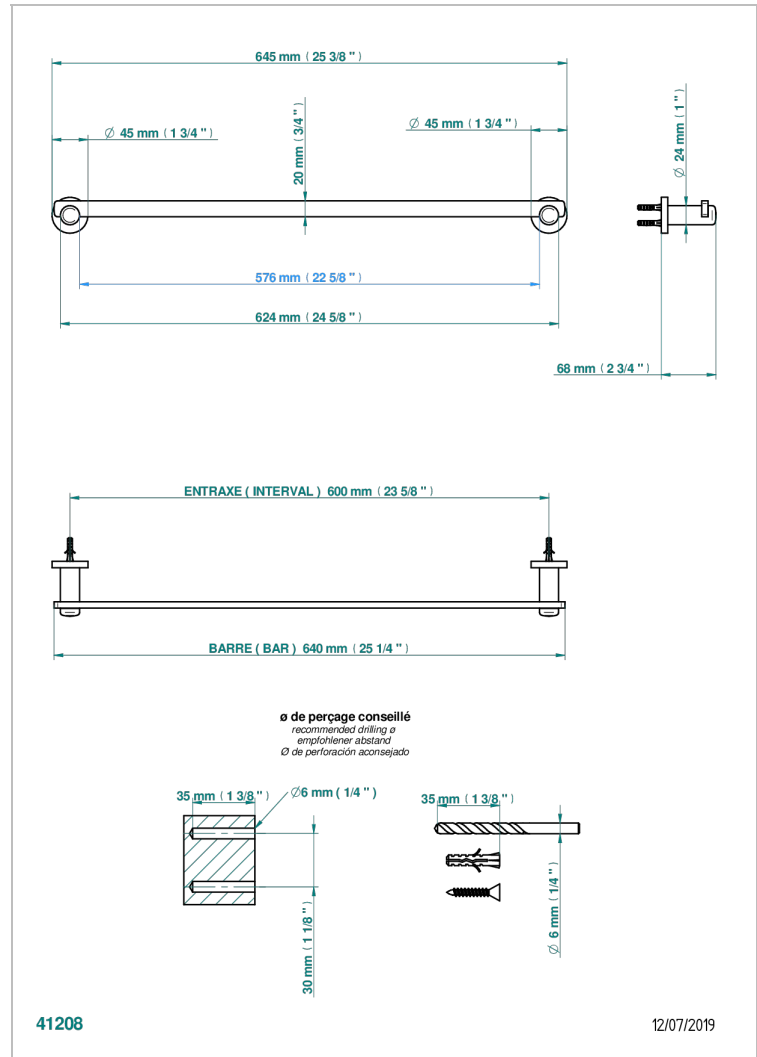

# LE 11 A MANETTES

U2B-514/60

Porte-serviette 1 barre fixe long. 600 mm

THG<sup>®</sup>  
PARIS

## CARACTÉRISTIQUES

- Le 11 à manettes
- Porte-serviette 1 barre fixe long. 600 mm