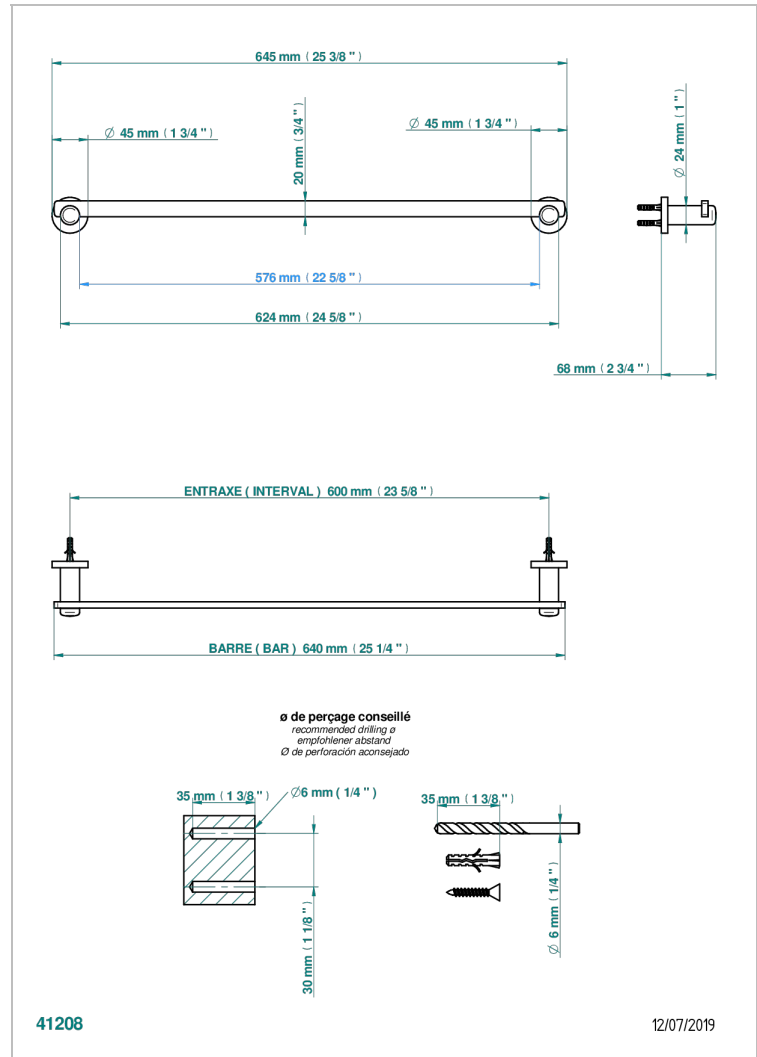

LE 11 A MANETTES

U2B-514/60

Porte-serviette 1 barre fixe long. 600 mm

THG[®]
PARIS

CARACTÉRISTIQUES

- Le 11 à manettes
- Porte-serviette 1 barre fixe long. 600 mm

FINITIONS DISPONIBLES

Bronze clair - D01
Chromé - A02
Chromé / doré - G02
Chromé mat - C02
Doré brillant - F01
Doré mat - F07

Nickel brillant - B01
Nickel mat - C01
Noir mat céramique - D30
Or pâle - F30
Or pâle mat - F31
Pvd blush - H62

Pvd blush mat - H60
Pvd couleur bronze brown - F33
Pvd couleur bronze brown - mat - F34
Pvd couleur doré - H52
Pvd couleur doré mat - H53
Pvd couleur laiton - H49