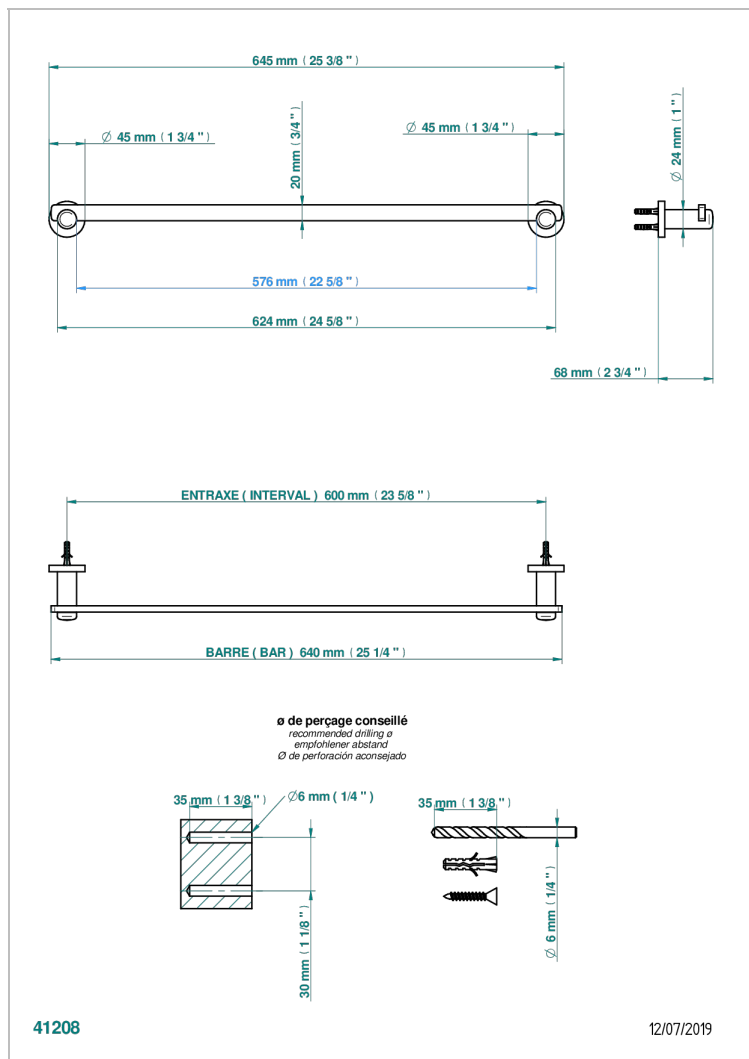

LE 11 С РУКОЯТКАМИ

U2B-514/60

Полотенцедержатель одинарный - фиксированная рейка 600 мм Д. 16 мм

THG[®]
PARIS

ХАРАКТЕРИСТИКИ

- Le 11 с рукоятками
- Полотенцедержатель одинарный - фиксированная рейка 600 мм Д. 16 мм