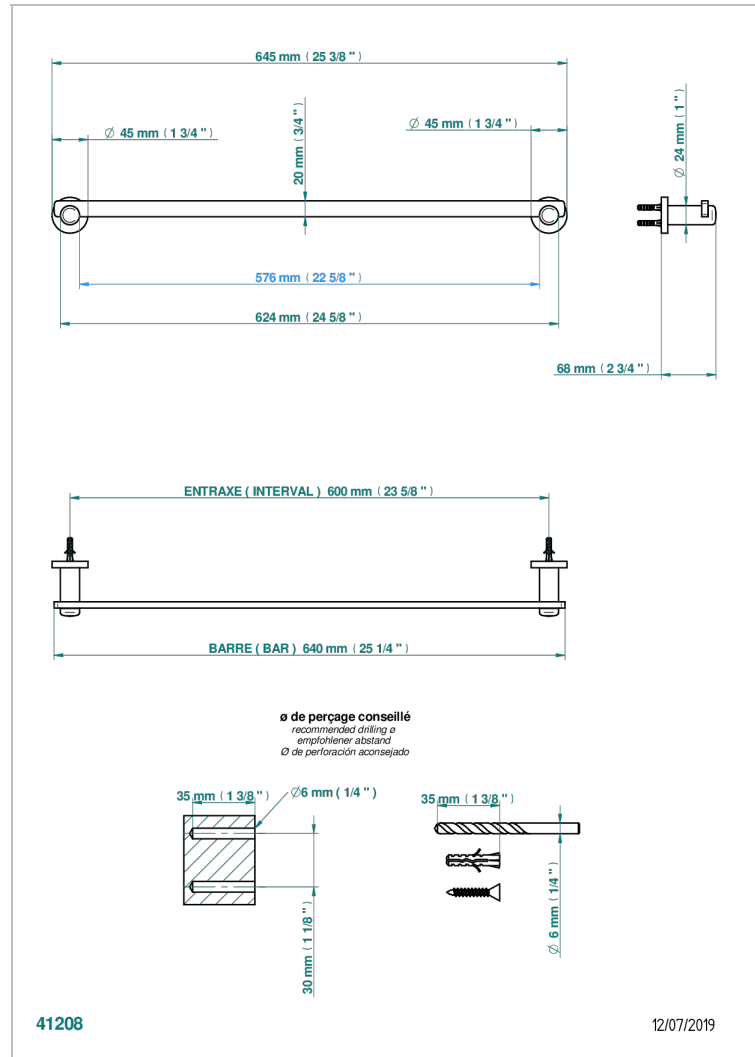

# LE 11 A MANETTES

U2B-514/60

Porte-serviette 1 barre fixe long. 600 mm

THG<sup>®</sup>  
PARIS

## CARACTÉRISTIQUES

- Le 11 à manettes
- Porte-serviette 1 barre fixe long. 600 mm