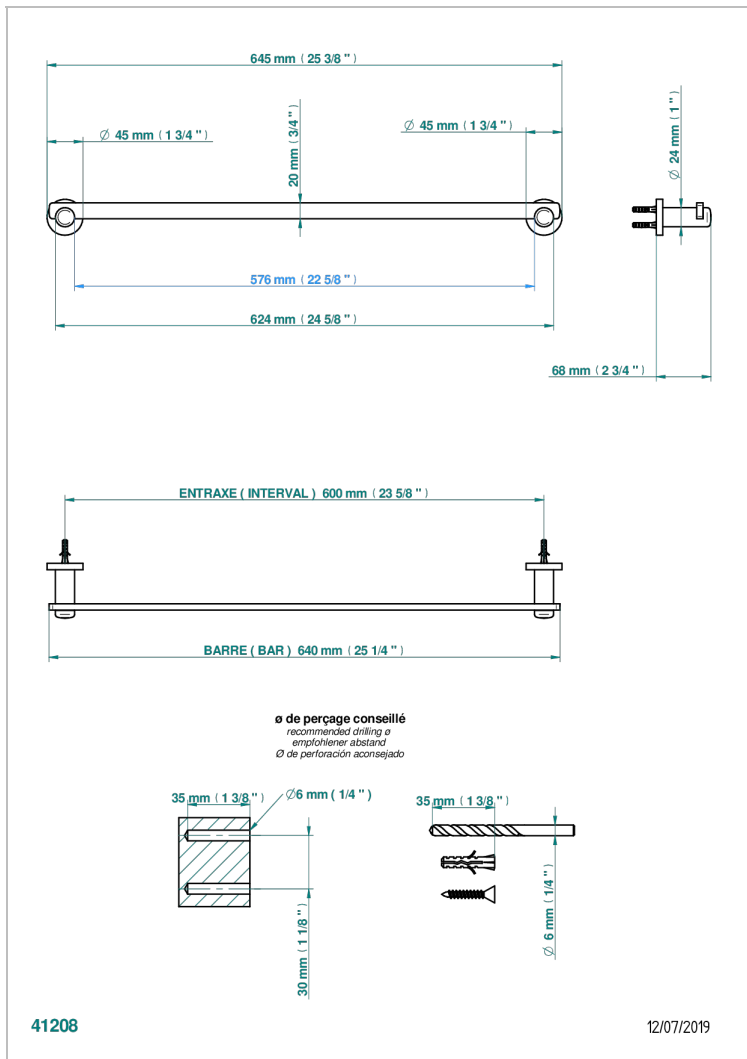

LE 11 WITH LEVER

U2B-514/60

单杆固定毛巾架 长600毫米

特色

- Le 11 with lever
- 单杆固定毛巾架 长600毫米

可选饰面

Black ceram - D30
Blush PVD - H62
Graphite PVD - H64
Matt Umber PVD - H67
Matt blush PVD - H60
Matt graphite PVD - H65

PVD哑光棕铜 - F34
PVD哑光金 - H53
PVD哑光铜 - H50
PVD哑光镍 - H56
PVD抛光铜 - H49
PVD棕铜 - F33