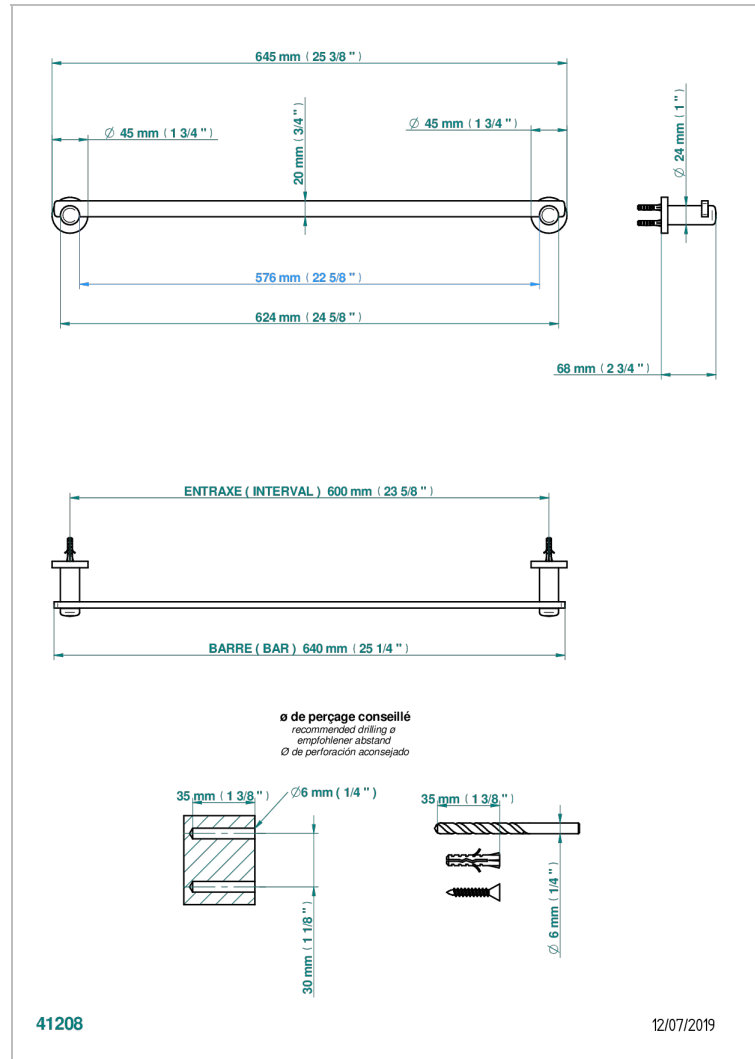

# LE 11

U2A-514/60

Porte-serviette 1 barre fixe long. 600 mm

## CARACTÉRISTIQUES

- Le 11
- Porte-serviette 1 barre fixe long. 600 mm