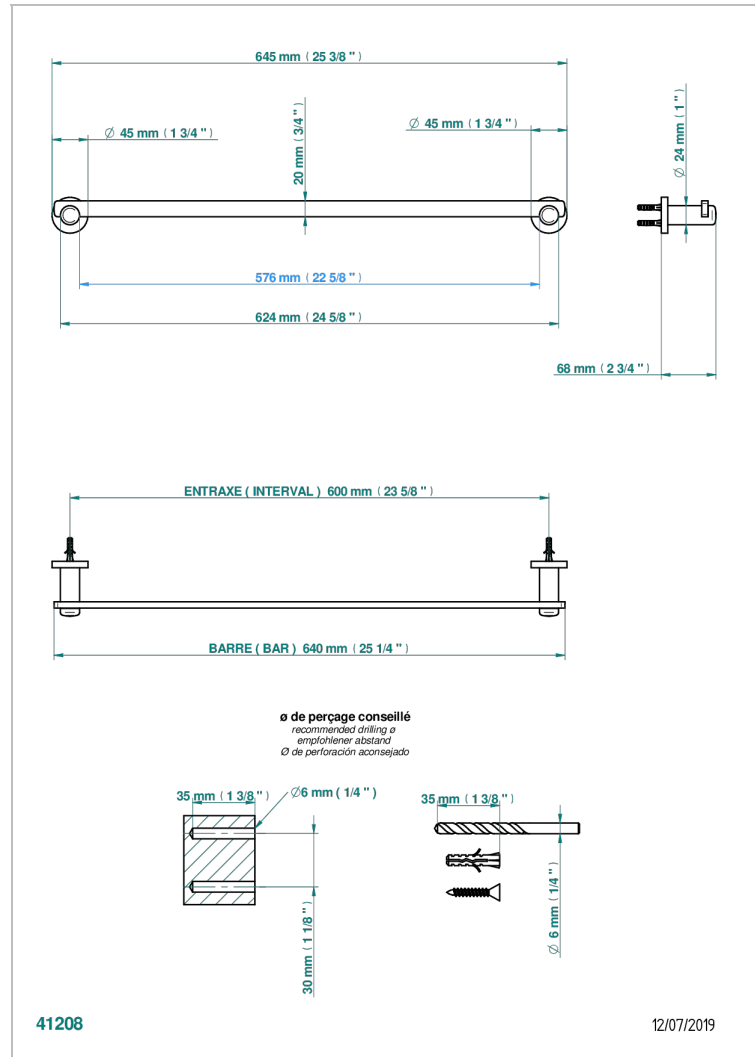

# LE 11

U2A-514/60

Toallero lg 600 mm

## CARACTERÍSTICAS

- Le 11
- Toallero lg 600 mm